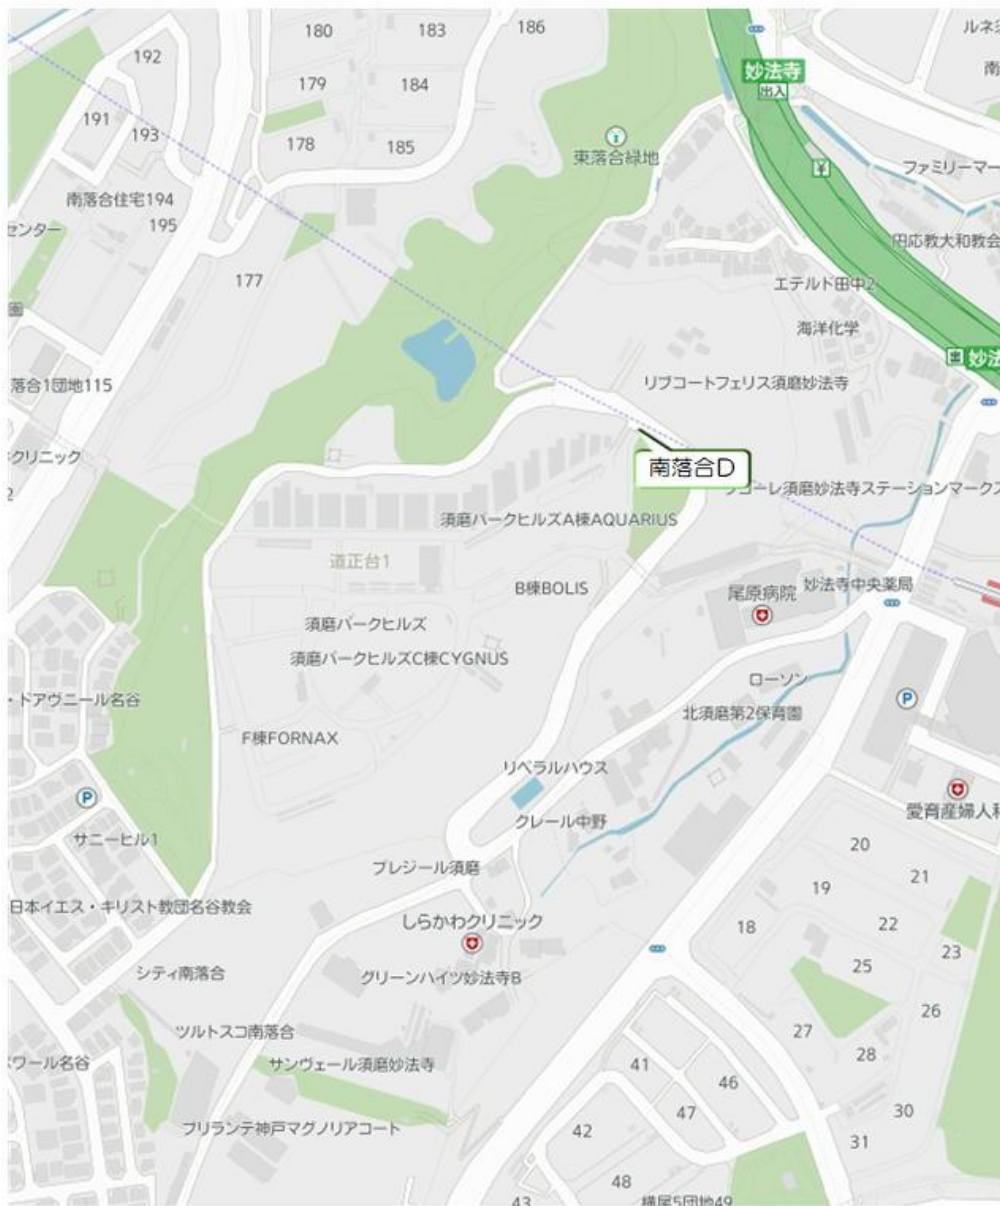

# 白川台幼稚園 体育教室バス 《東落合方面バス停》

# 白川台幼稚園 体育教室バス 《南落合方面バス停》

# 白川台幼稚園 体育教室バス 《桜の杜方面バス停》