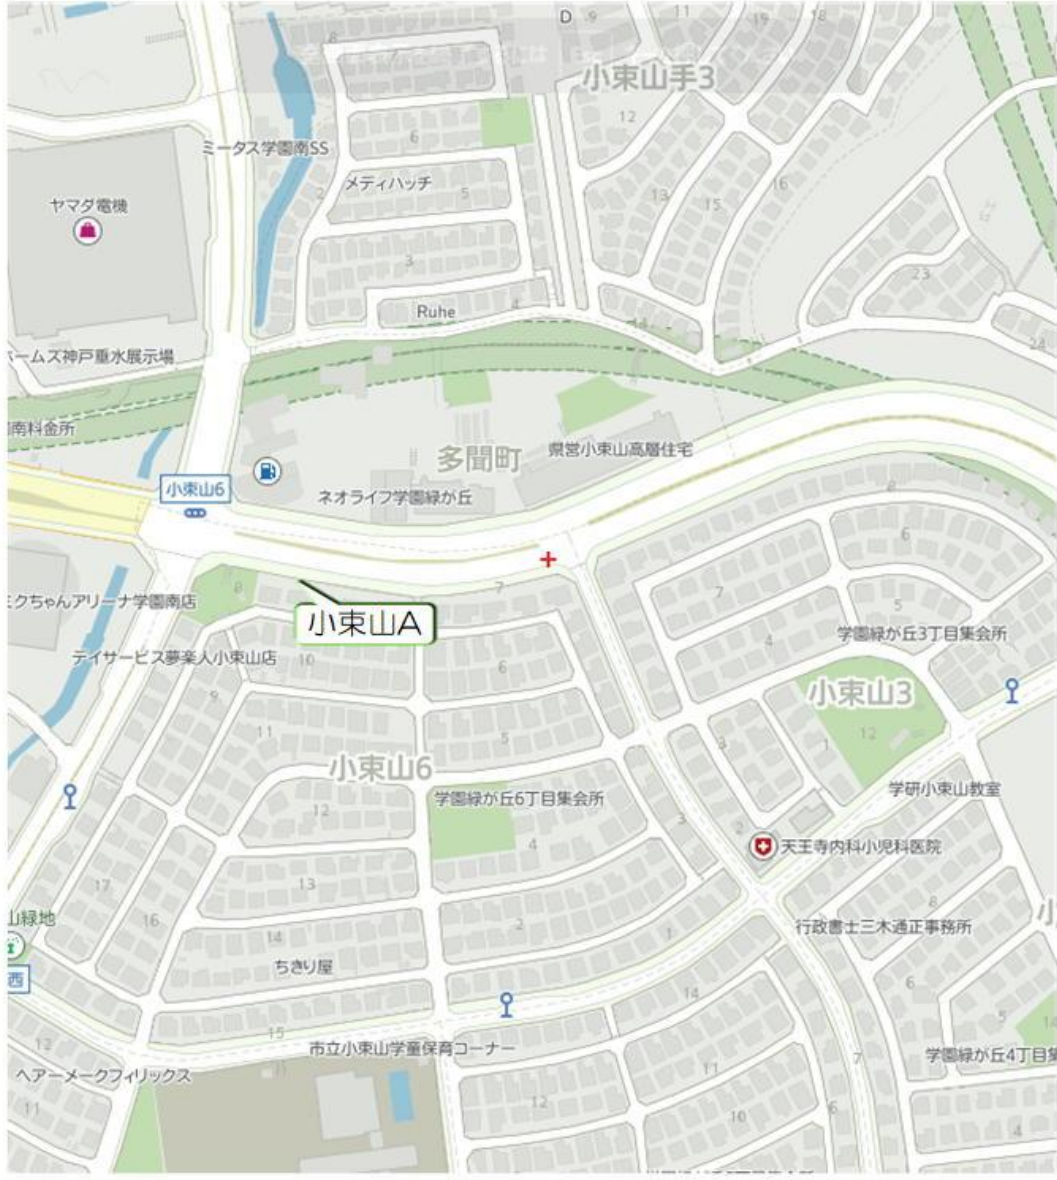

白川台幼稚園 体育教室バス 《小東山方面バス停》