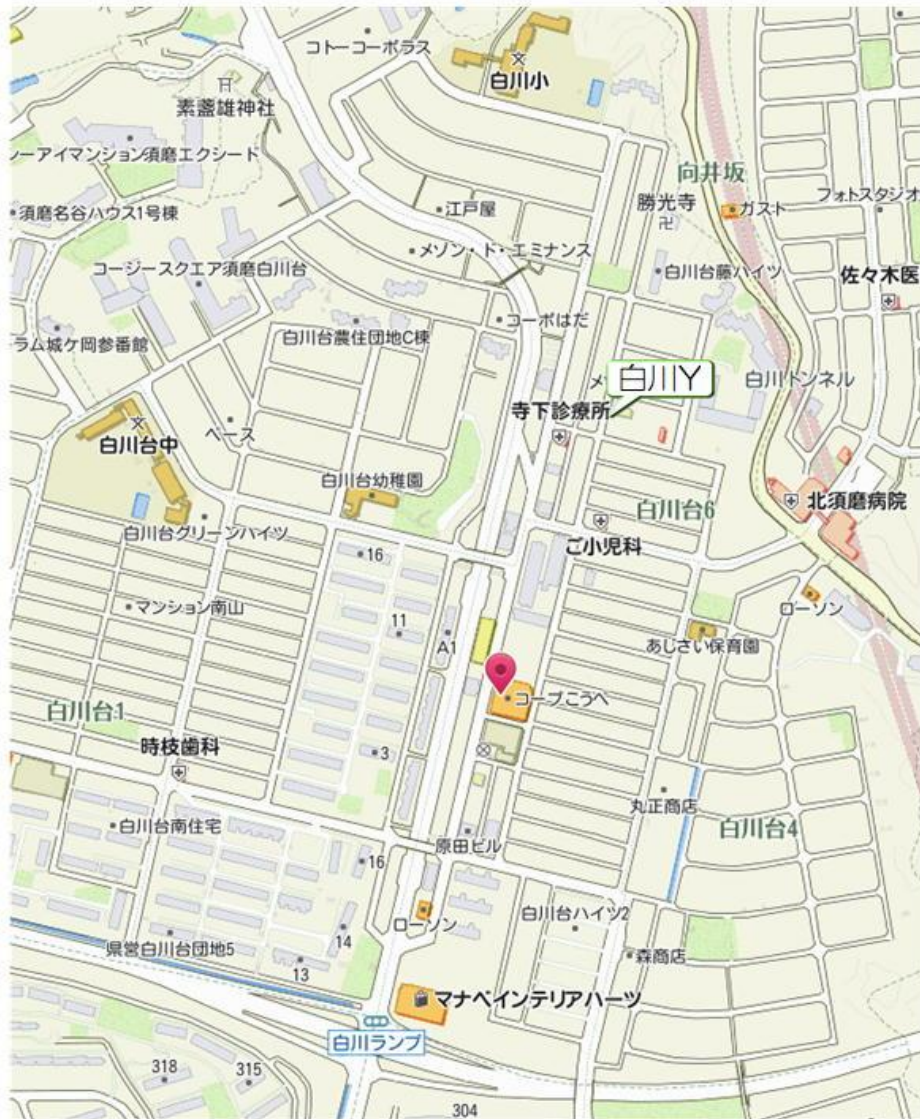

白川台幼稚園 体育教室バス 《白川台方面バス停》