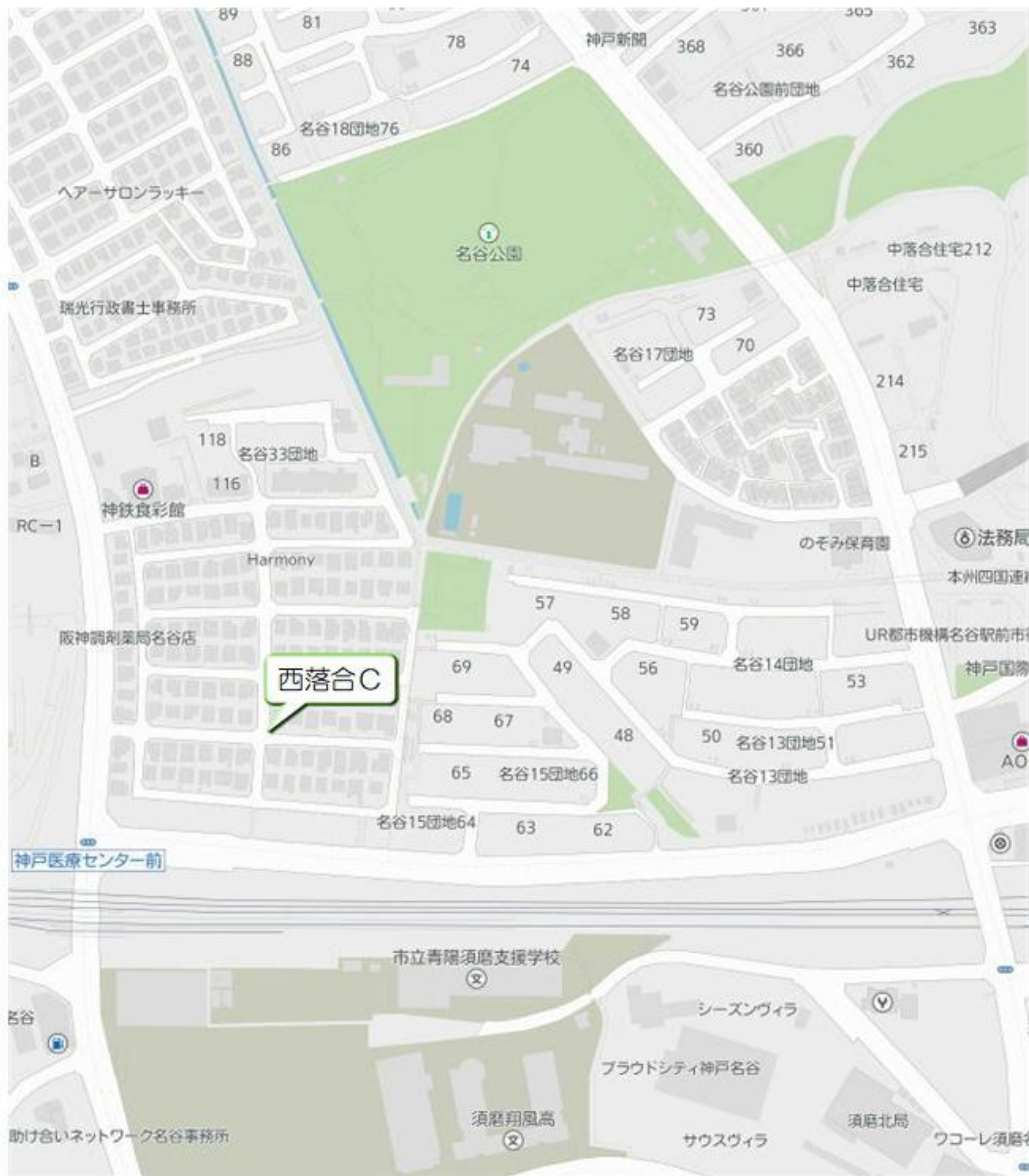

白川台幼稚園 体育教室バス 《西落合方面バス停》