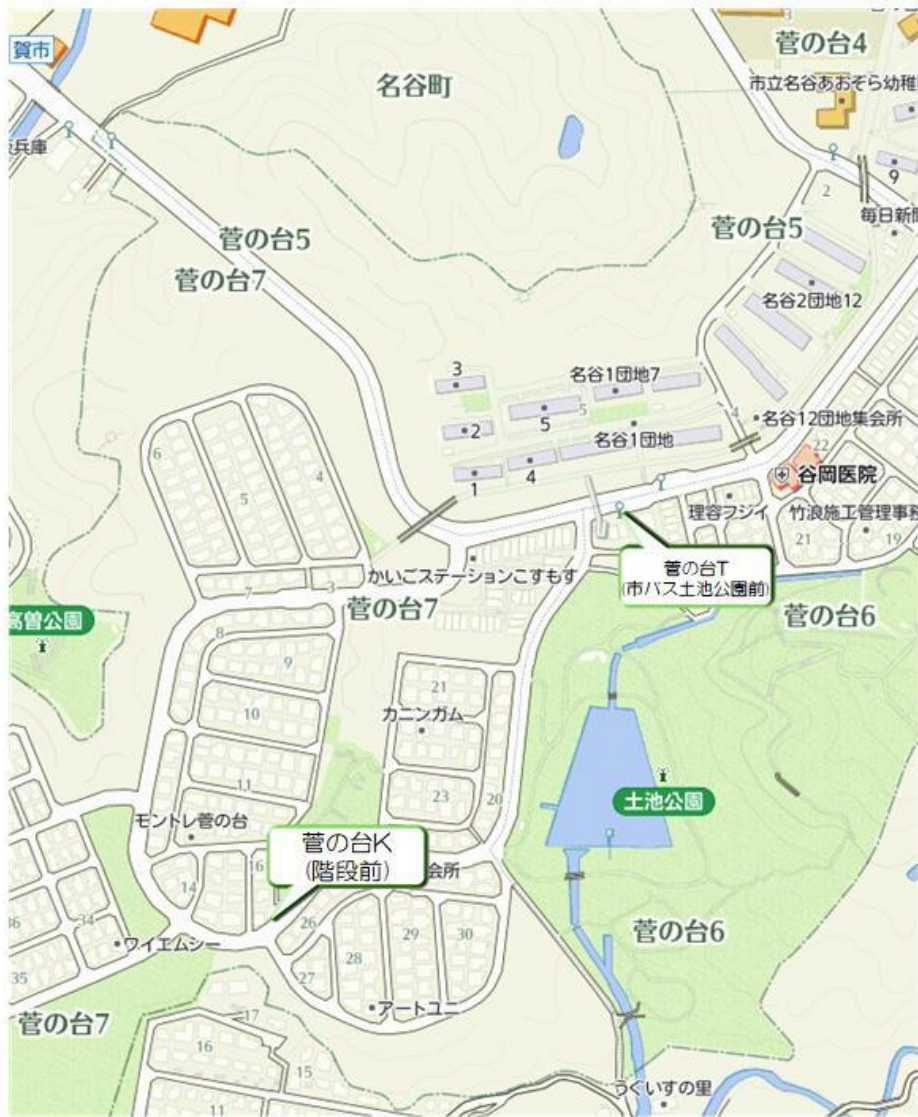

白川台幼稚園 体育教室バス 《菅の台方面バス停》