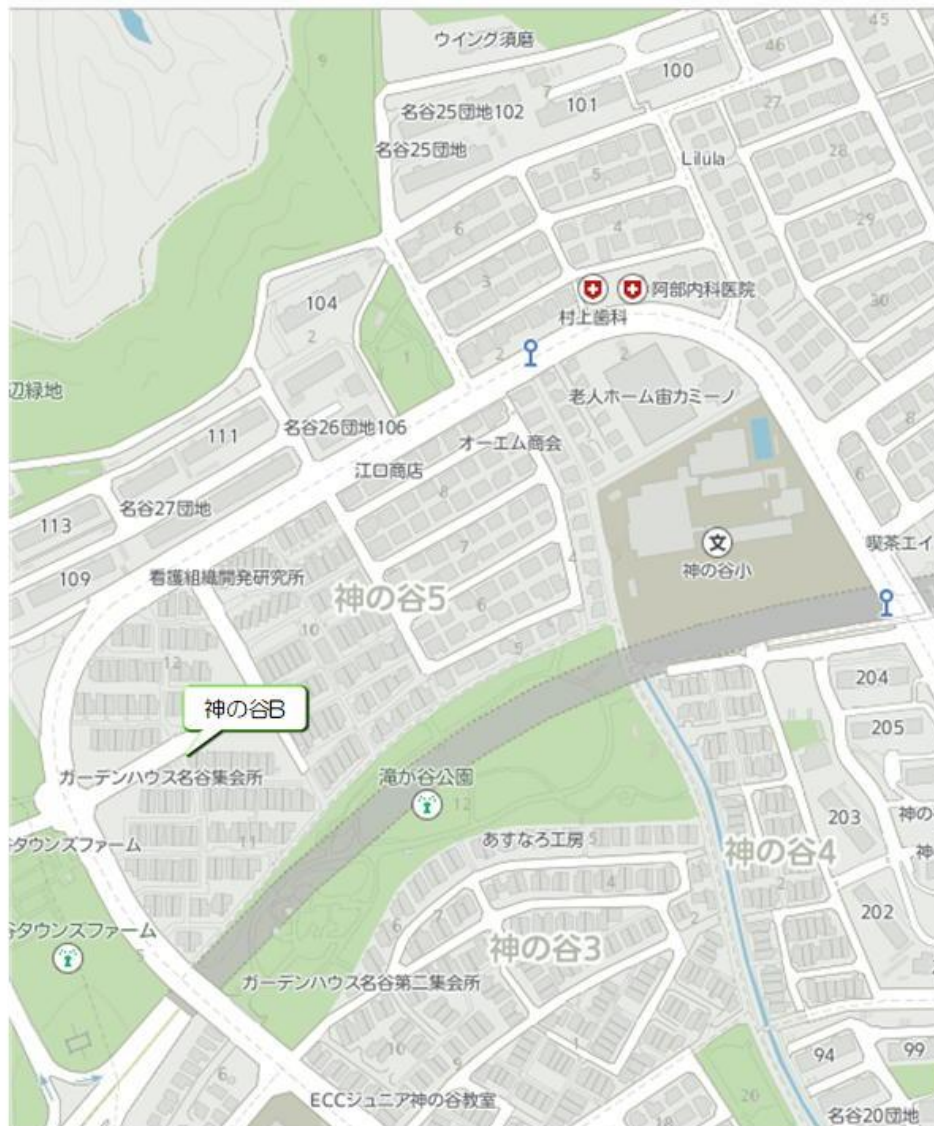

白川台幼稚園 体育教室バス 《神の谷方面バス停》