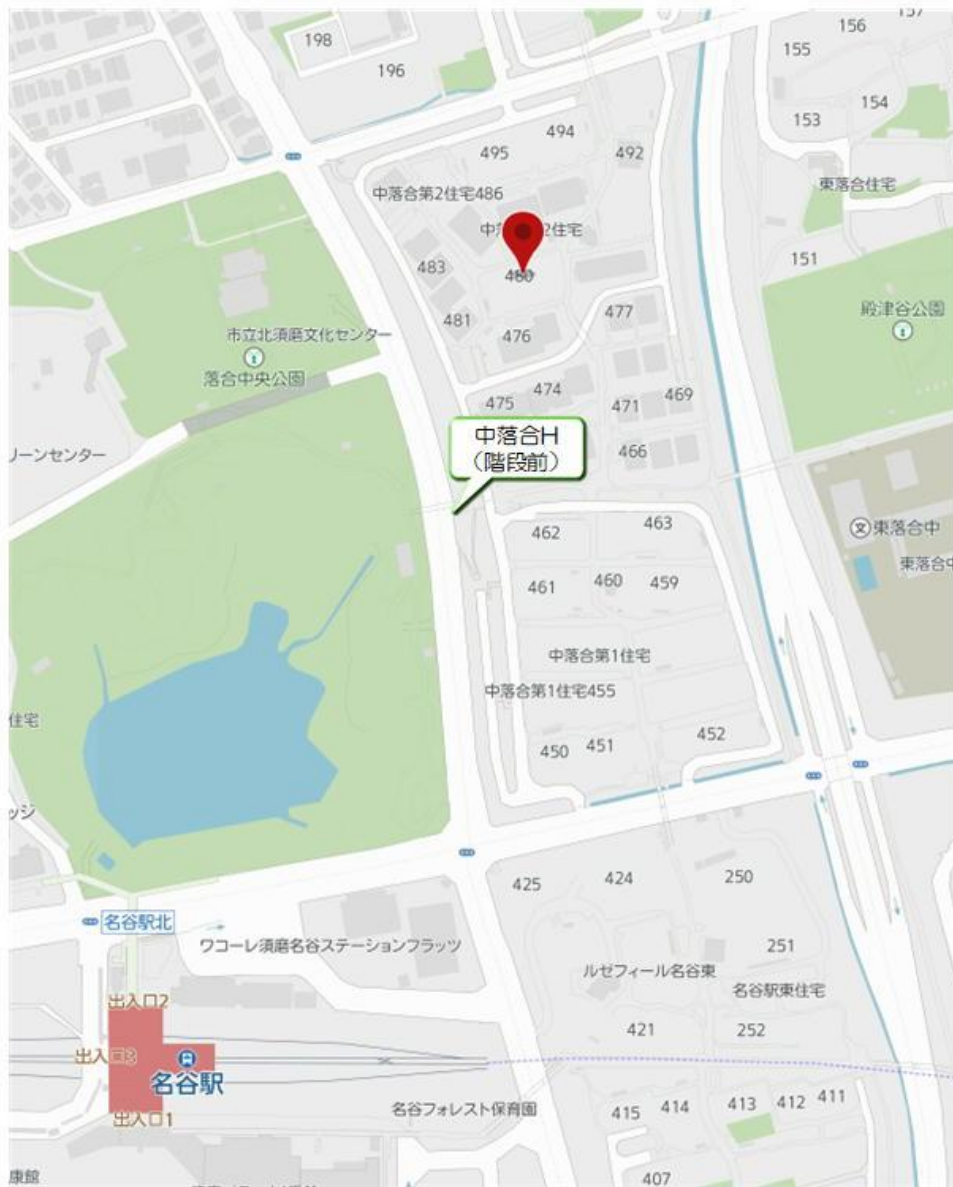

白川台幼稚園 体育教室バス 《中落合方面バス停》