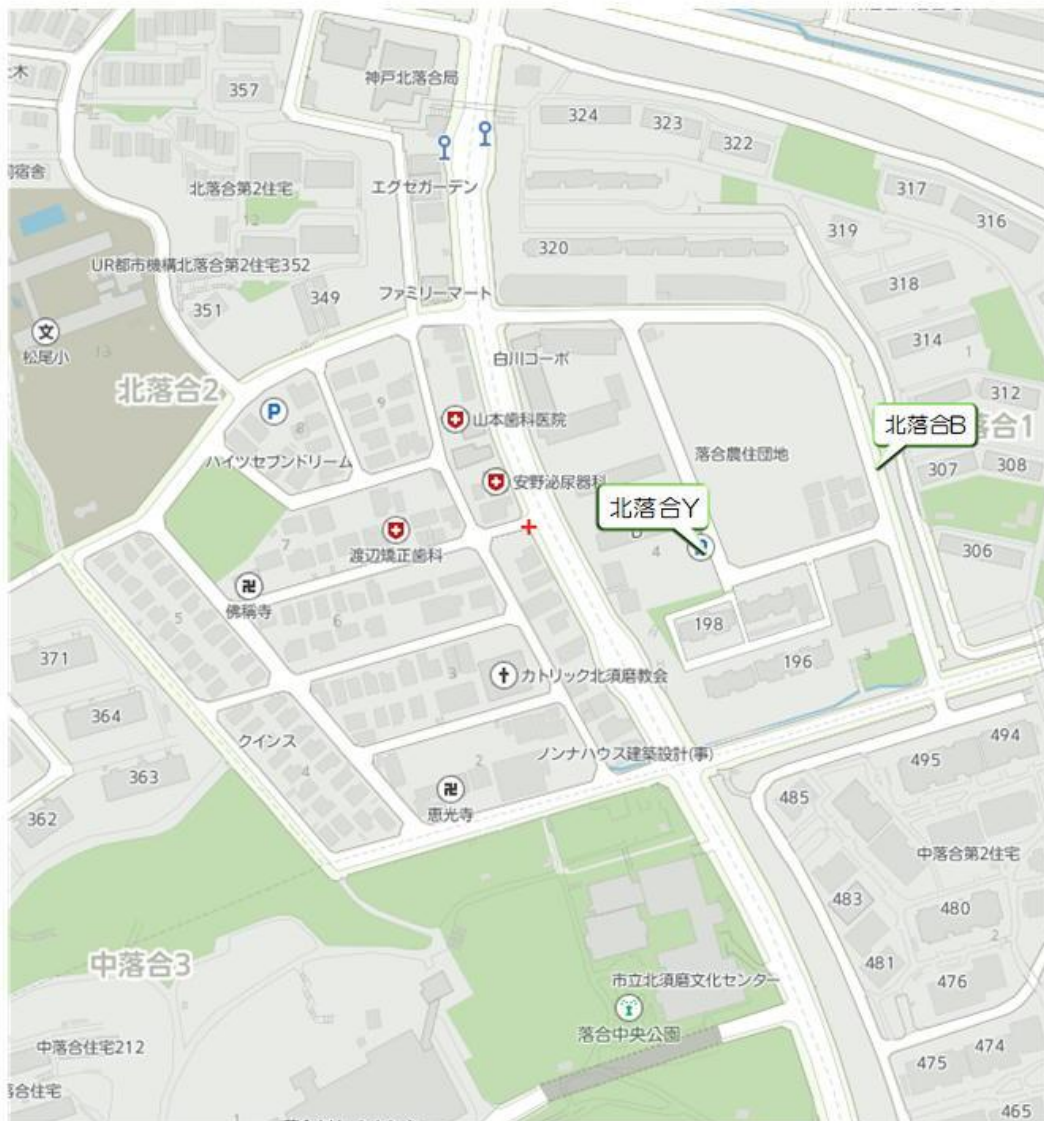

白川台幼稚園 体育教室バス 《北落合1・2丁目方面バス停》