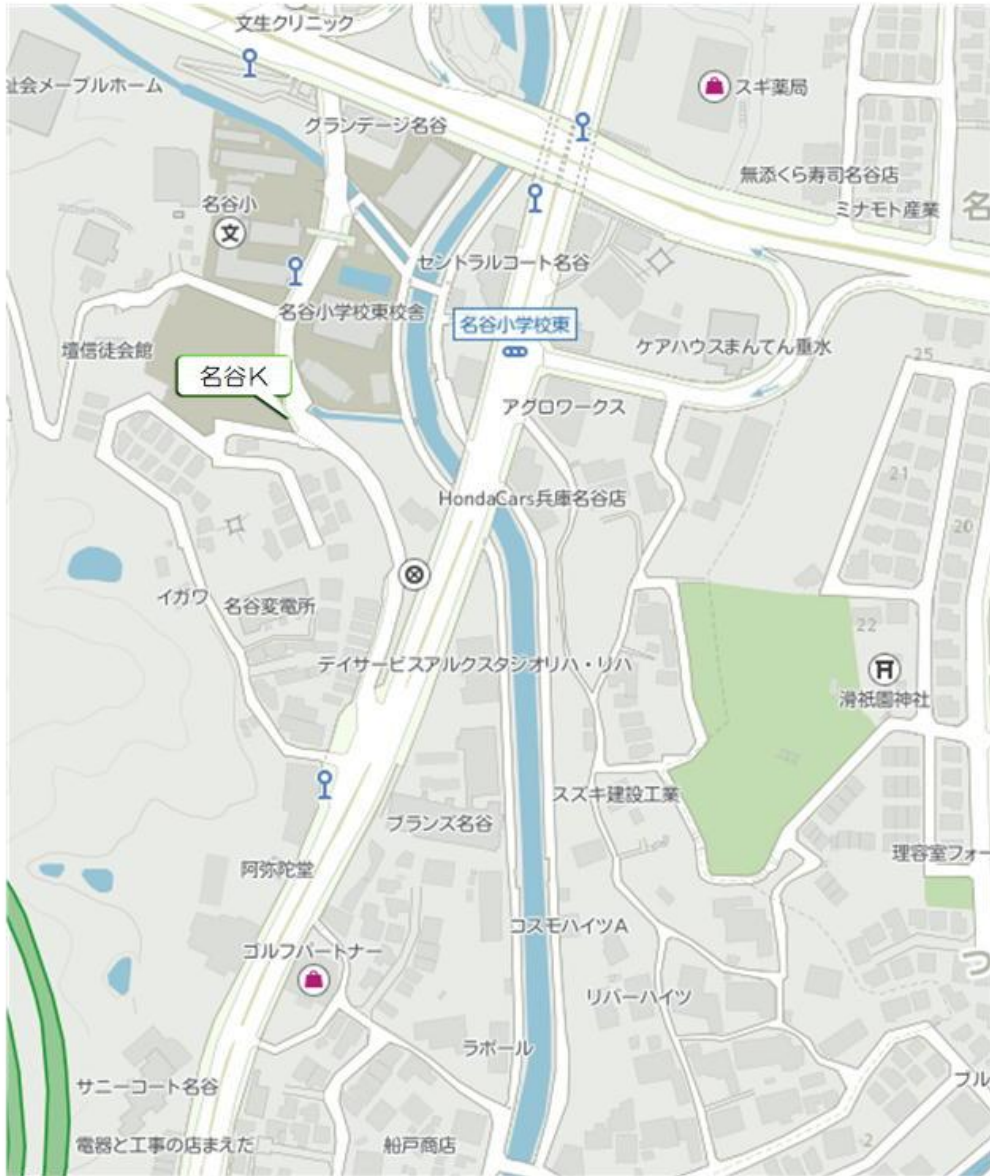

白川台幼稚園 体育教室バス 《名谷Kバス停》