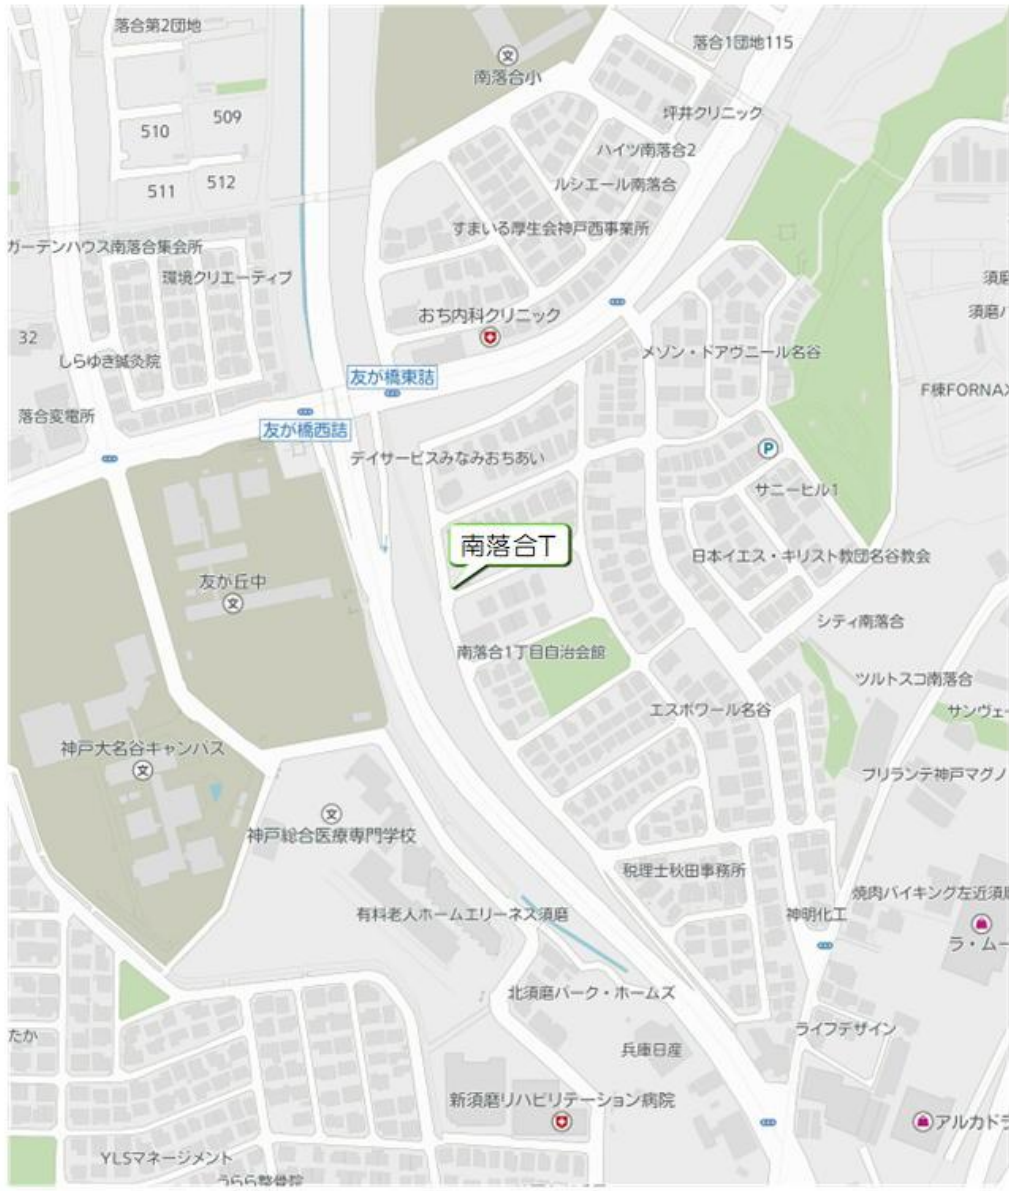

# 白川台幼稚園 体育教室バス 《東落合方面バス停》

# 白川台幼稚園 体育教室バス 《南落合方面バス停》

# 白川台幼稚園 体育教室バス 《桜の杜方面バス停》