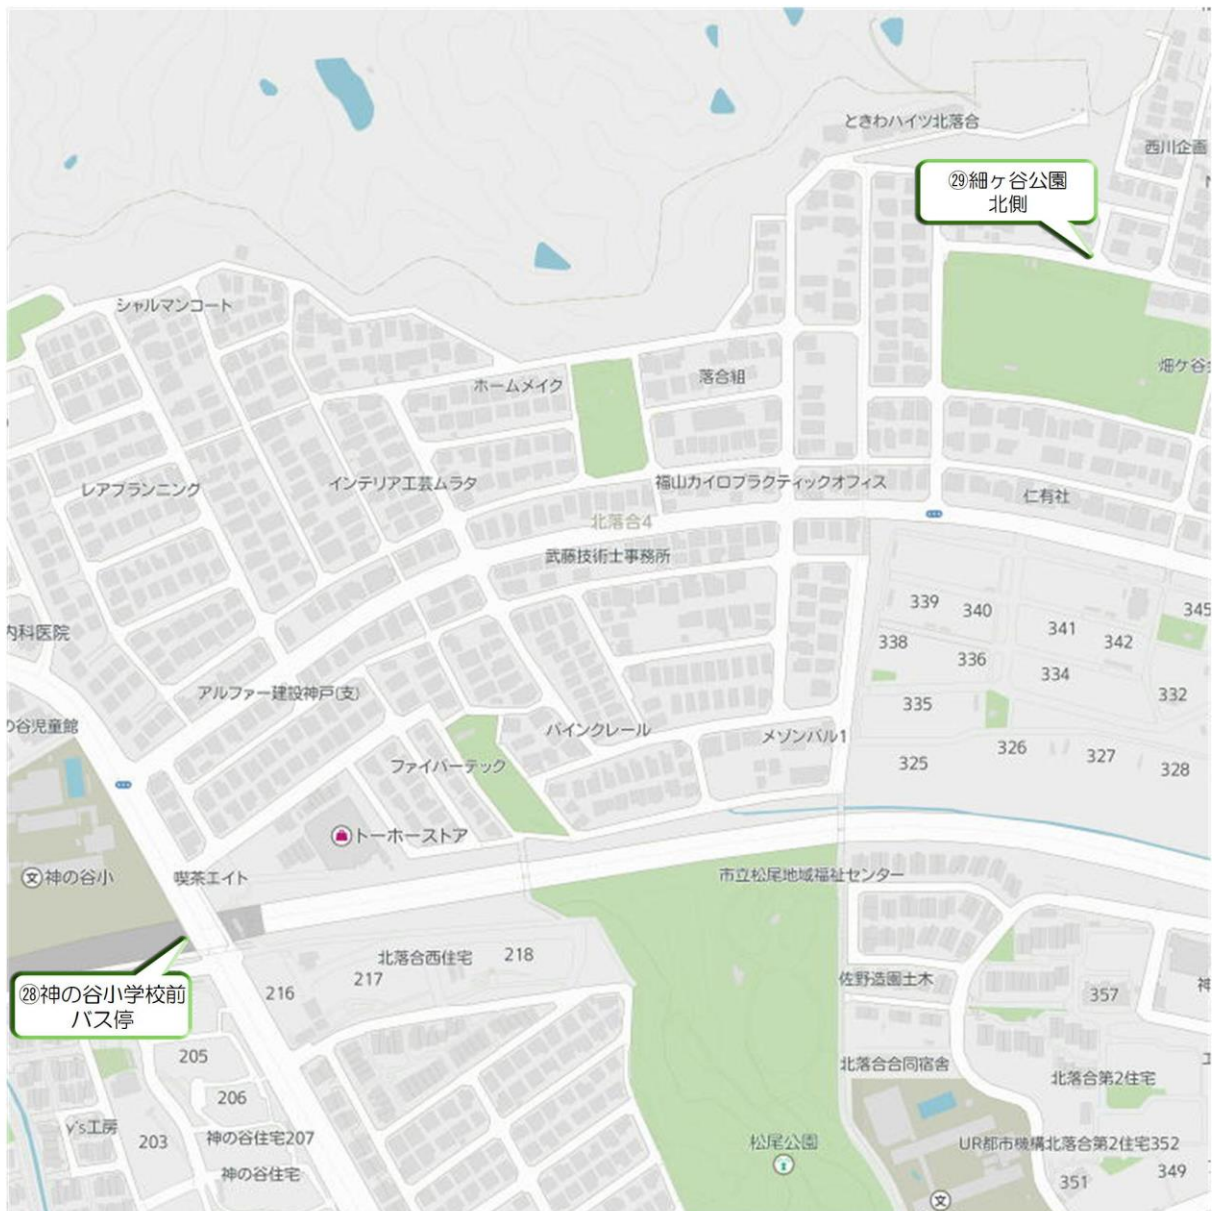

白川台幼稚園 ことりバス 《北落合方面⑳・㉑》