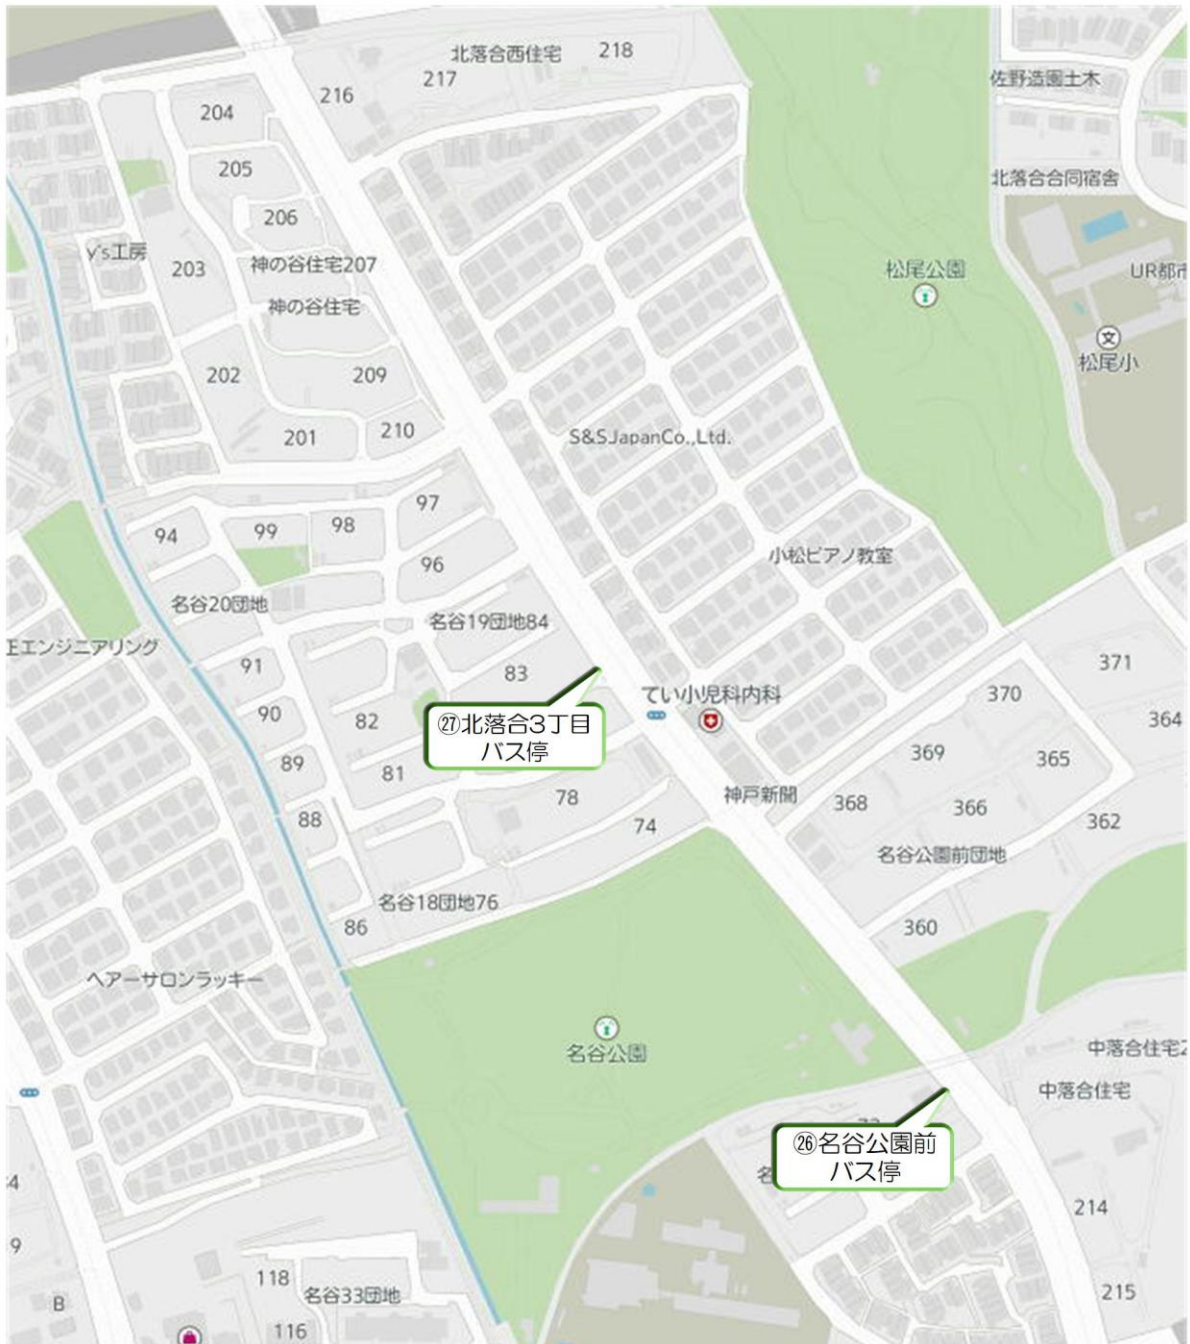

白川台幼稚園 ことりバス
《西落合方面②⑥・北落合方面②⑦》