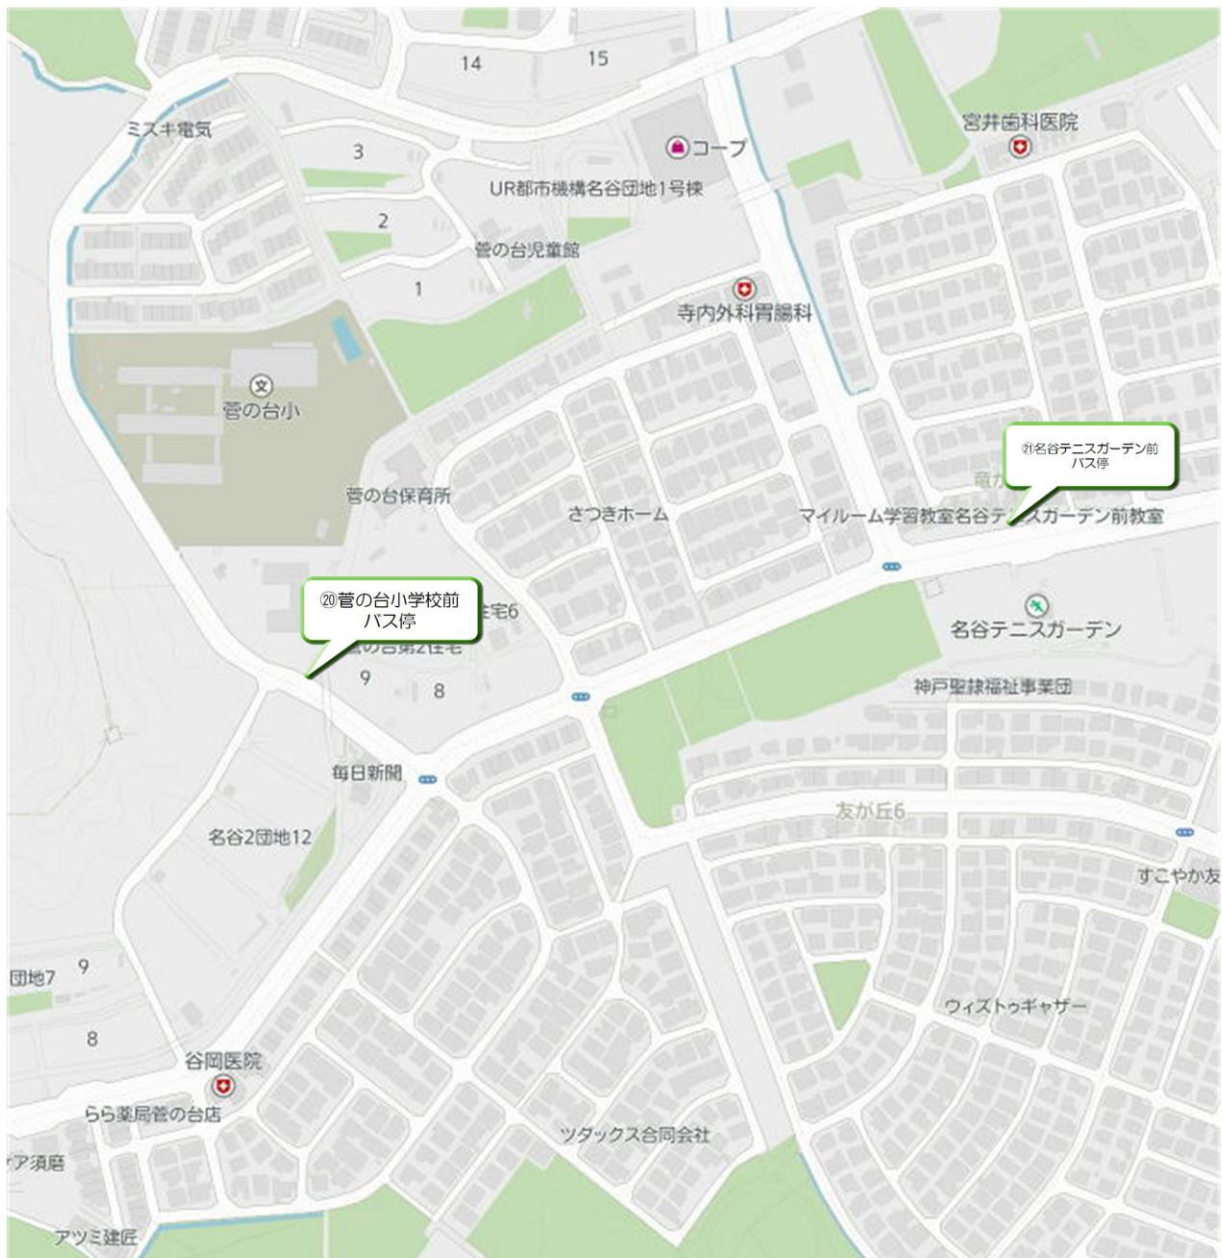

白川台幼稚園 ことりバス 《竜が台・菅の台方面⑳・㉑》