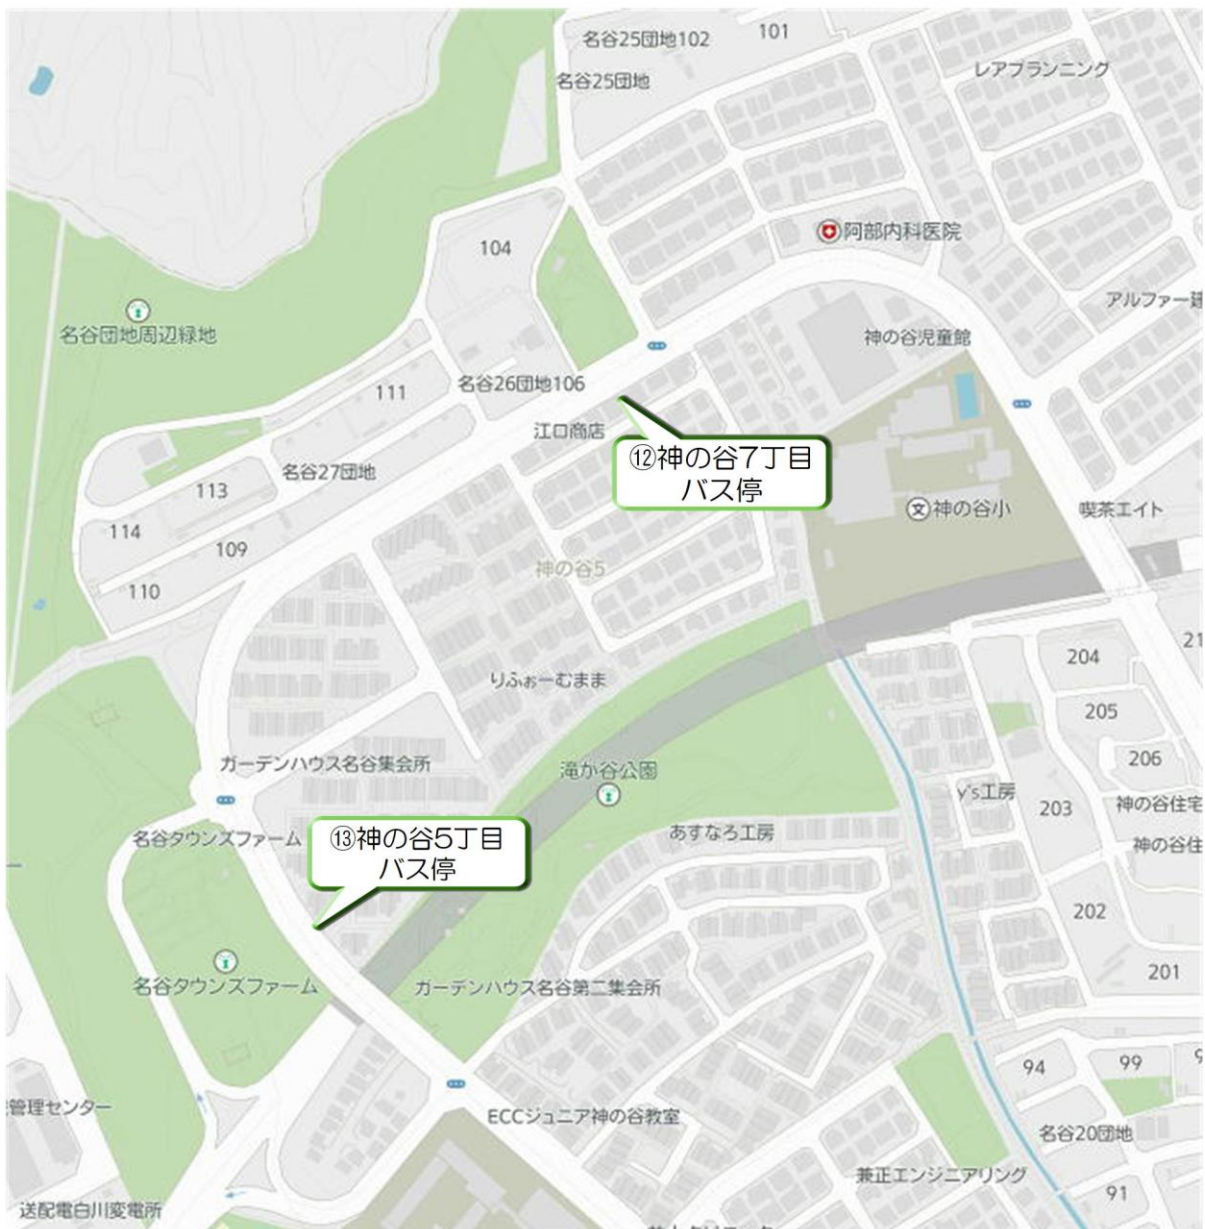

白川台幼稚園 ことりバス 《神の谷方面⑫・⑬》