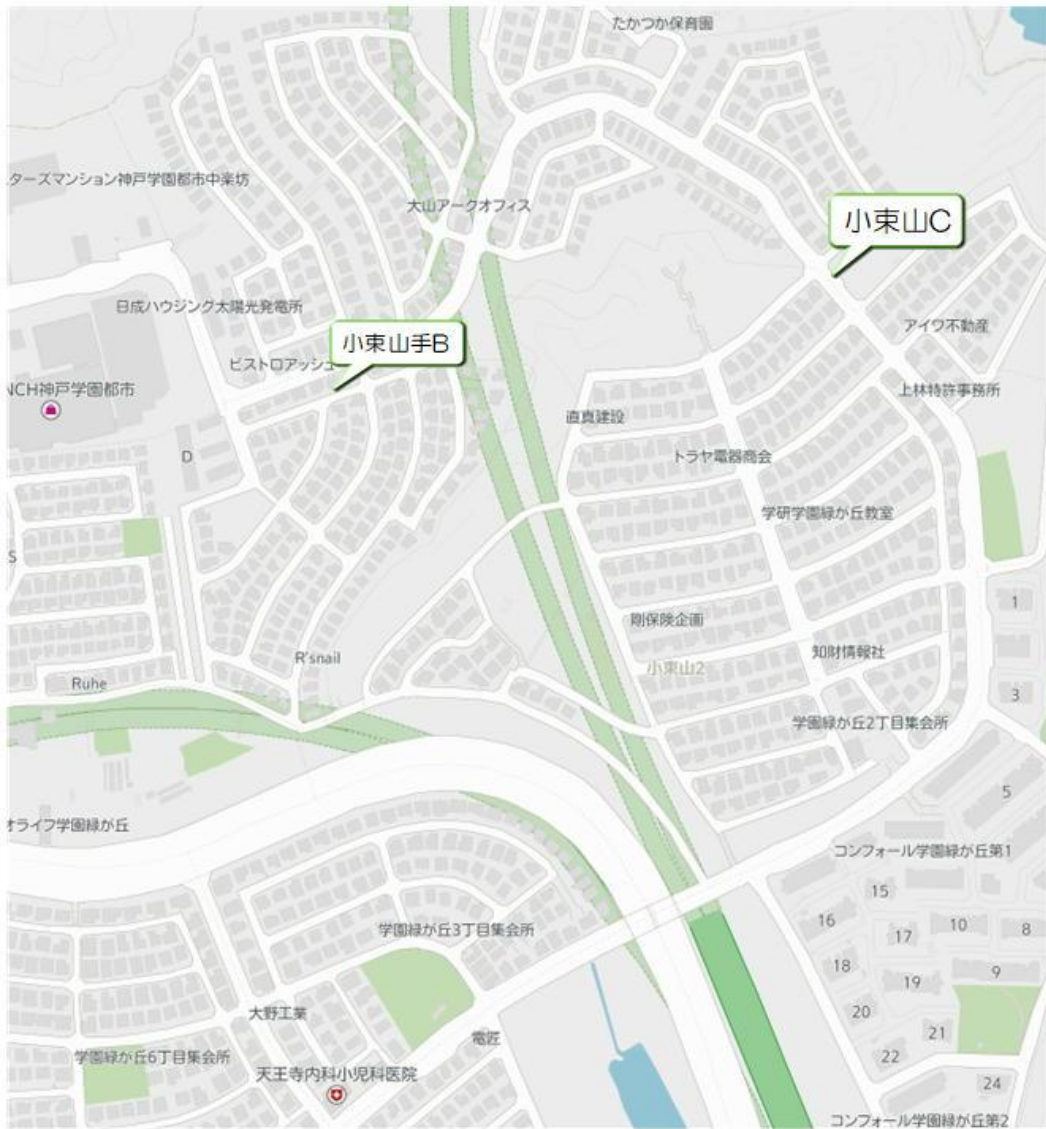

白川台幼稚園 体育教室バス 《白川台方面バス停》

白川台幼稚園 体育教室バス 《桜の杜方面バス停》

白川台幼稚園 体育教室バス 《多井畑東方面 バス停》

白川台幼稚園 体育教室バス 《名谷駅周辺バス停》

白川台幼稚園 体育教室バス 《東落合方面バス停》

白川台幼稚園 体育教室バス 《北落合1・2丁目方面バス停》

白川台幼稚園 体育教室バス 《小東山手方面バス停》

白川台幼稚園 体育教室バス 《名谷町方面Hバス停》

白川台幼稚園 体育教室バス 《神和台方面バス停》

白川台幼稚園 体育教室バス 《名谷町F方面バス停》

白川台幼稚園 体育教室バス
《北落合4・5丁目方面バス停》

白川台幼稚園 体育教室バス 《北落合4・5丁目方面バス停》

白川台幼稚園 体育教室バス 《学園東町方面バス停》

白川台幼稚園 体育教室バス
《西神南(井吹台西町)方面バス停》