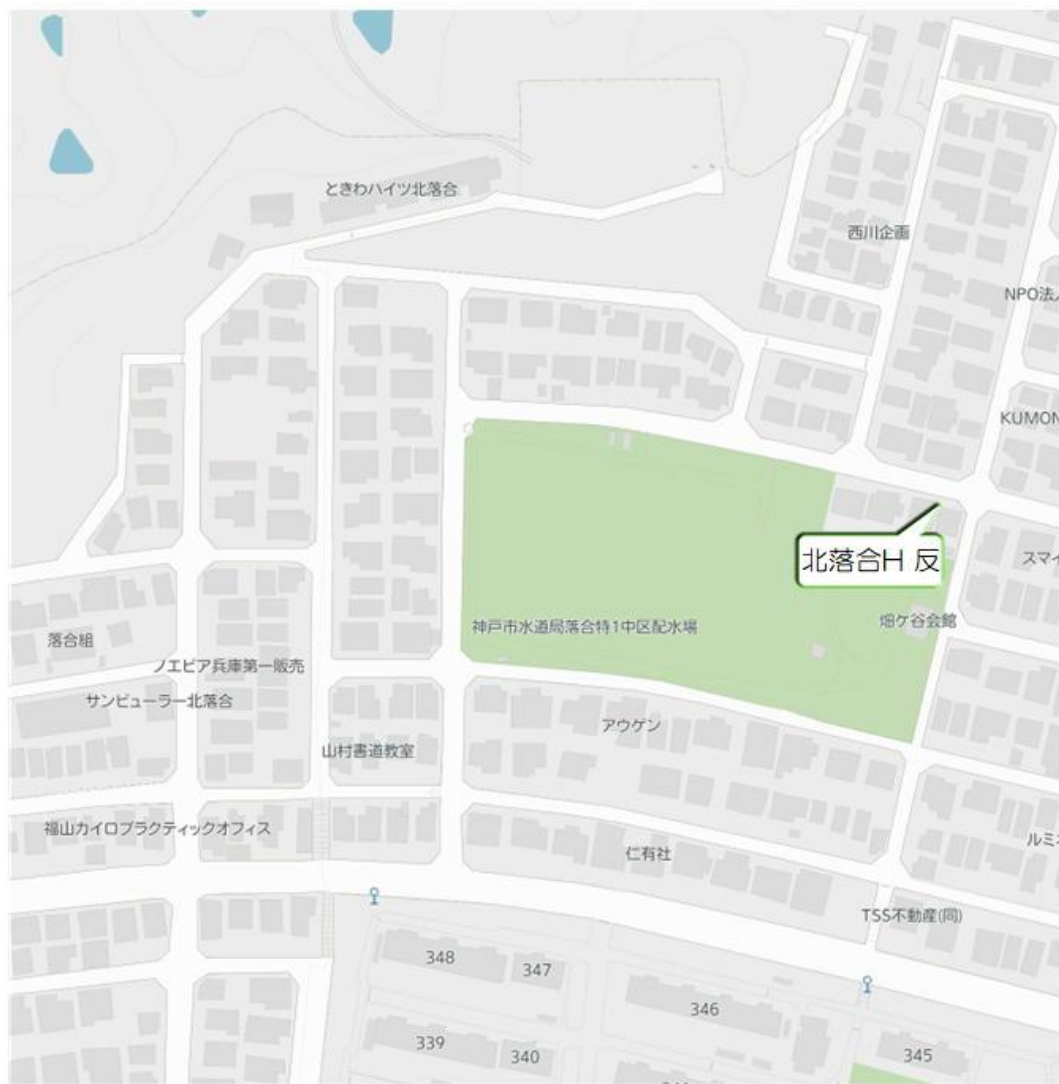

白川台幼稚園 体育教室バス 《白川台方面バス停》

白川台幼稚園 体育教室バス 《桜の杜方面バス停》

白川台幼稚園 体育教室バス 《多井畑東方面 バス停》

白川台幼稚園 体育教室バス 《名谷駅周辺バス停》

白川台幼稚園 体育教室バス 《東落合方面バス停》

白川台幼稚園 体育教室バス 《北落合1・2丁目方面バス停》

白川台幼稚園 体育教室バス 《小東山手方面バス停》

白川台幼稚園 体育教室バス 《名谷町方面Hバス停》

白川台幼稚園 体育教室バス 《神和台方面バス停》

白川台幼稚園 体育教室バス 《名谷町F方面バス停》

白川台幼稚園 体育教室バス
《北落合4・5丁目方面バス停》

白川台幼稚園 体育教室バス 《北落合4・5丁目方面バス停》

白川台幼稚園 体育教室バス 《学園東町方面バス停》

白川台幼稚園 体育教室バス
《西神南(井吹台西町)方面バス停》