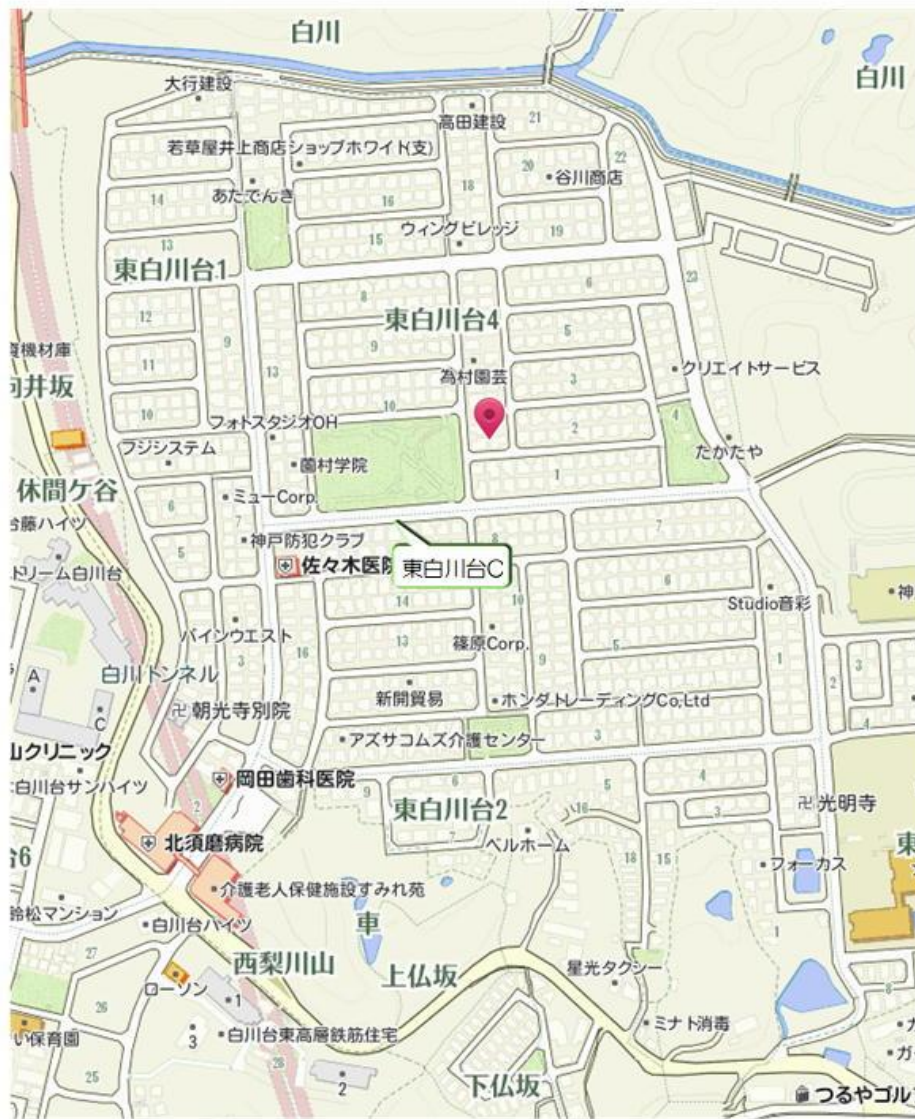

白川台幼稚園 体育教室バス 《白川・白川村方面バス停》

白川台幼稚園 体育教室バス 《東白川台方面バス停》

白川台幼稚園 体育教室バス 《車方面バス停》

白川台幼稚園 体育教室バス 《若草方面バス停》

白川台幼稚園 体育教室バス 《妙法寺方面バス停》

白川台幼稚園 体育教室バス 《学園東町6・7丁目方面バス停》

白川台幼稚園 体育教室バス 《神の谷方面バス停》

白川台幼稚園 体育教室バス 《北落合1・2丁目方面バス停》

白川台幼稚園 体育教室バス 《東落合方面バス停》

白川台幼稚園 体育教室バス 《友が丘方面バス停》

白川台幼稚園 体育教室バス 《菅の台・竜が台方面バス停》

白川台幼稚園 体育教室バス 《名谷駅周辺バス停》

白川台幼稚園 体育教室バス 《神の谷1丁目方面バス停》