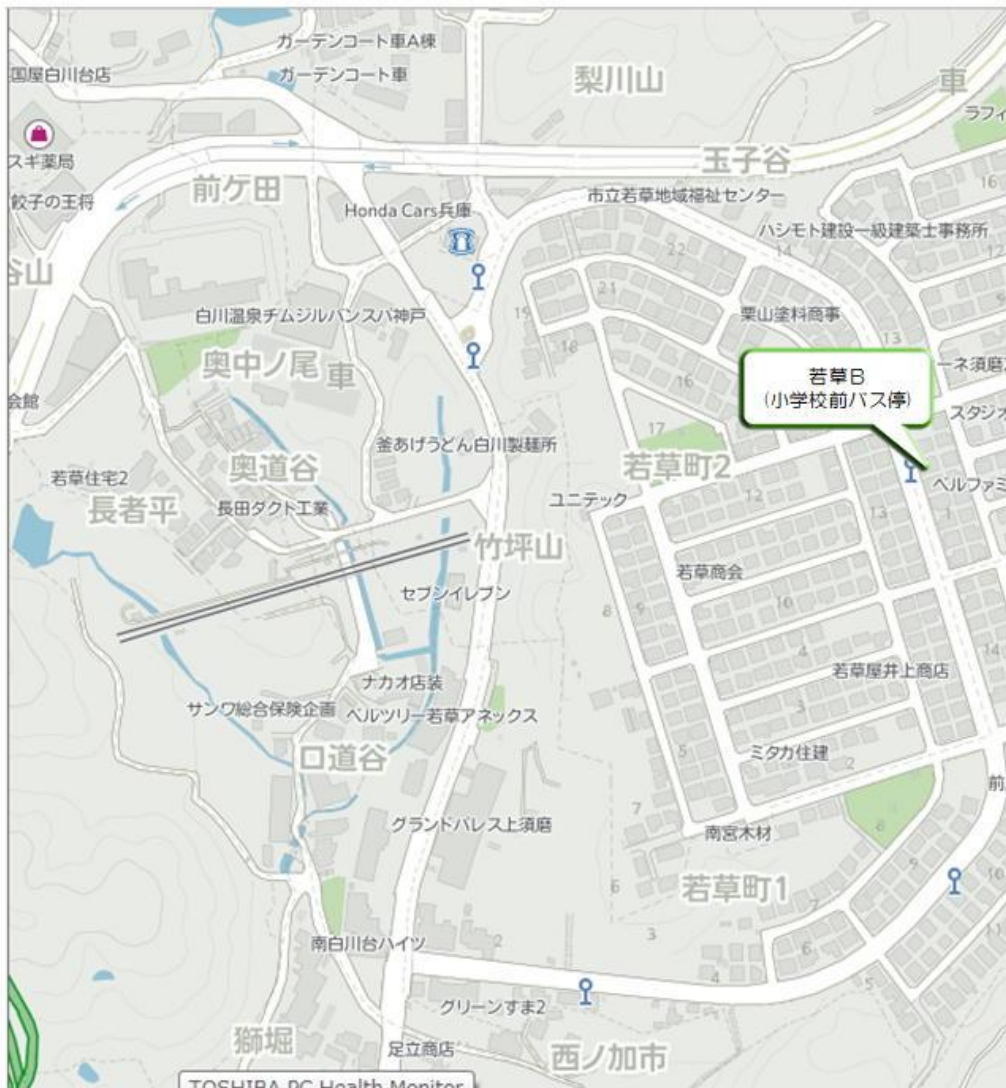

白川台幼稚園 体育教室バス 《白川・白川村方面バス停》

白川台幼稚園 体育教室バス 《東白川台方面バス停》

白川台幼稚園 体育教室バス 《車方面バス停》

白川台幼稚園 体育教室バス 《若草方面バス停》

白川台幼稚園 体育教室バス 《妙法寺方面バス停》

白川台幼稚園 体育教室バス 《学園東町6・7丁目方面バス停》

白川台幼稚園 体育教室バス 《神の谷方面バス停》

白川台幼稚園 体育教室バス 《北落合1・2丁目方面バス停》

白川台幼稚園 体育教室バス 《東落合方面バス停》

白川台幼稚園 体育教室バス 《友が丘方面バス停》

白川台幼稚園 体育教室バス 《菅の台・竜が台方面バス停》

白川台幼稚園 体育教室バス 《名谷駅周辺バス停》

白川台幼稚園 体育教室バス 《神の谷1丁目方面バス停》