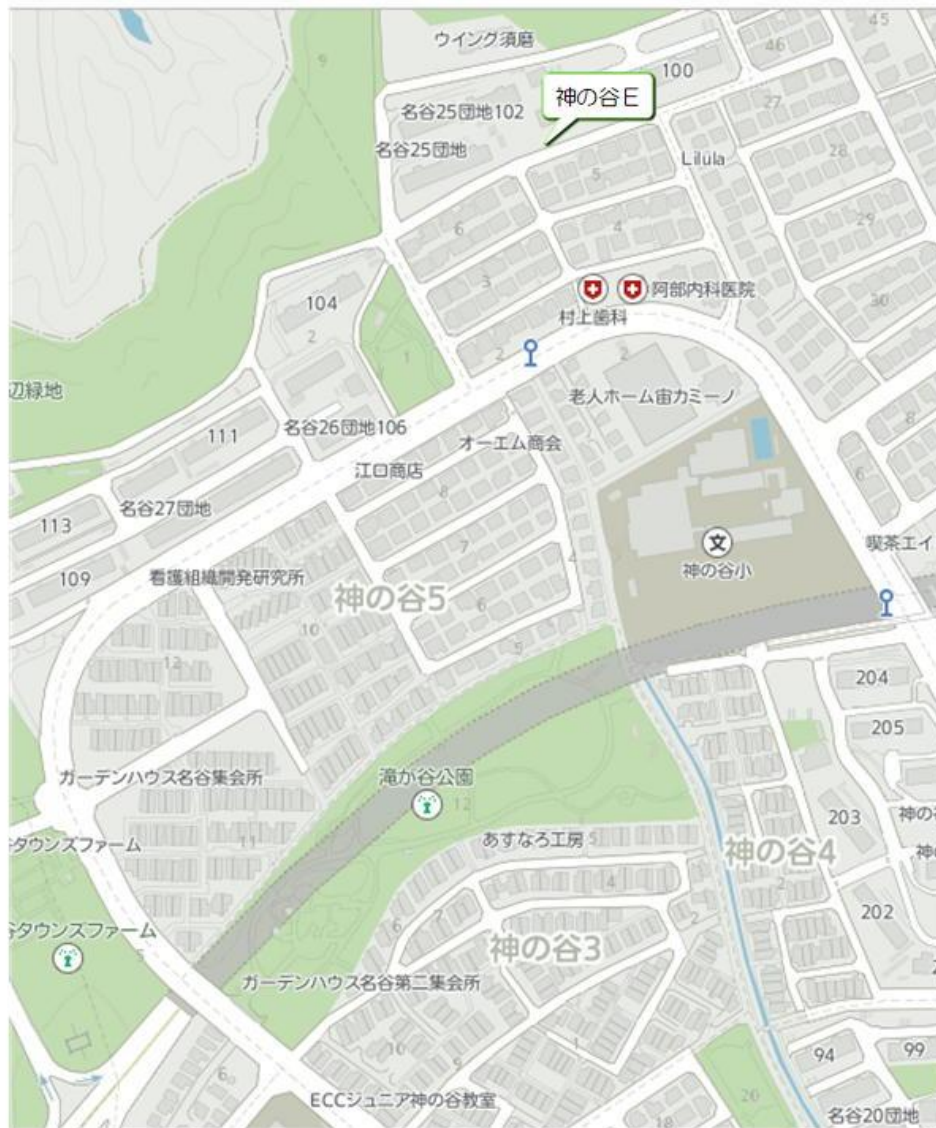

白川台幼稚園 体育教室バス 《白川・白川村方面バス停》

白川台幼稚園 体育教室バス 《東白川台方面バス停》

白川台幼稚園 体育教室バス 《車方面バス停》

白川台幼稚園 体育教室バス 《若草方面バス停》

白川台幼稚園 体育教室バス 《妙法寺方面バス停》

白川台幼稚園 体育教室バス 《学園東町6・7丁目方面バス停》

白川台幼稚園 体育教室バス 《神の谷方面バス停》

白川台幼稚園 体育教室バス 《北落合1・2丁目方面バス停》

白川台幼稚園 体育教室バス 《東落合方面バス停》

白川台幼稚園 体育教室バス 《友が丘方面バス停》

白川台幼稚園 体育教室バス 《菅の台・竜が台方面バス停》

白川台幼稚園 体育教室バス 《名谷駅周辺バス停》

白川台幼稚園 体育教室バス 《神の谷1丁目方面バス停》