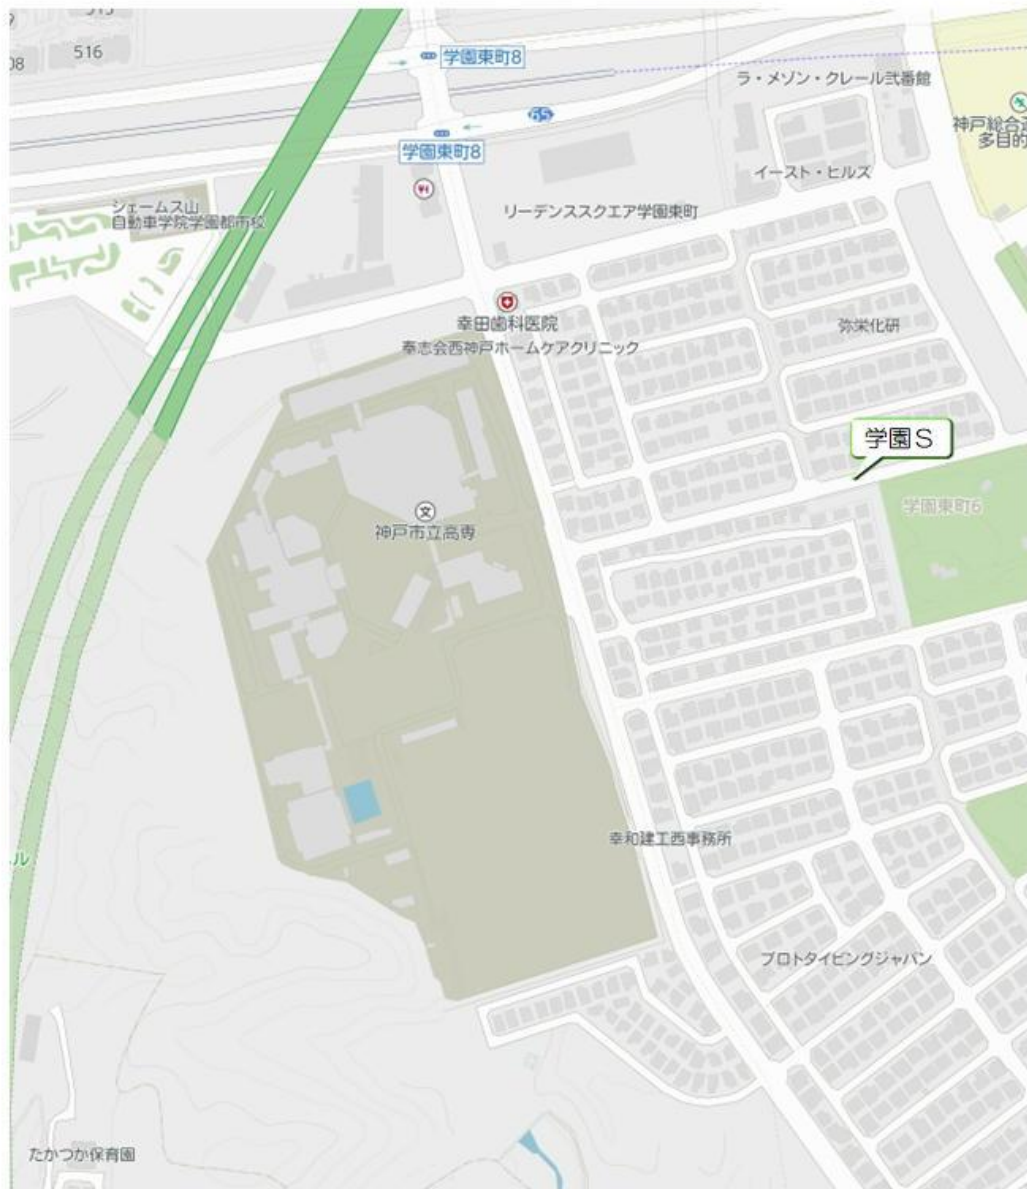

白川台幼稚園 体育教室バス 《白川・白川村方面バス停》

白川台幼稚園 体育教室バス 《東白川台方面バス停》

白川台幼稚園 体育教室バス 《車方面バス停》

白川台幼稚園 体育教室バス 《若草方面バス停》

白川台幼稚園 体育教室バス 《妙法寺方面バス停》

白川台幼稚園 体育教室バス 《学園東町6・7丁目方面バス停》

白川台幼稚園 体育教室バス 《神の谷方面バス停》

白川台幼稚園 体育教室バス 《北落合1・2丁目方面バス停》

白川台幼稚園 体育教室バス 《東落合方面バス停》

白川台幼稚園 体育教室バス 《友が丘方面バス停》

白川台幼稚園 体育教室バス 《菅の台・竜が台方面バス停》

白川台幼稚園 体育教室バス 《名谷駅周辺バス停》

白川台幼稚園 体育教室バス 《神の谷1丁目方面バス停》