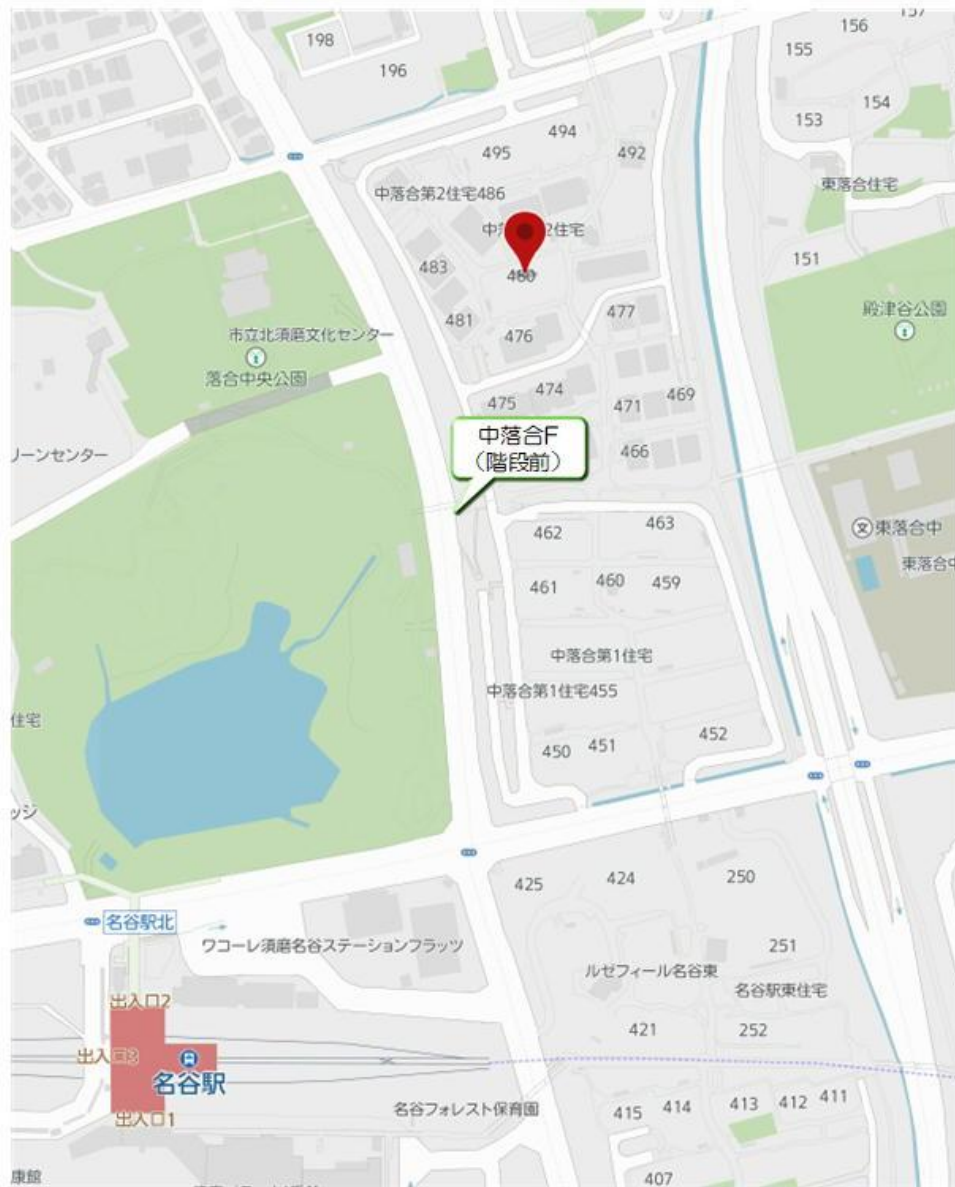

白川台幼稚園 体育教室バス 《神和台方面バス停》

白川台幼稚園 体育教室バス 《西落合方面バス停》

白川台幼稚園 体育教室バス 《北落合6丁目方面バス停》

白川台幼稚園 体育教室バス 《中落合方面バス停》

白川台幼稚園 体育教室バス 《名谷駅周辺バス停》