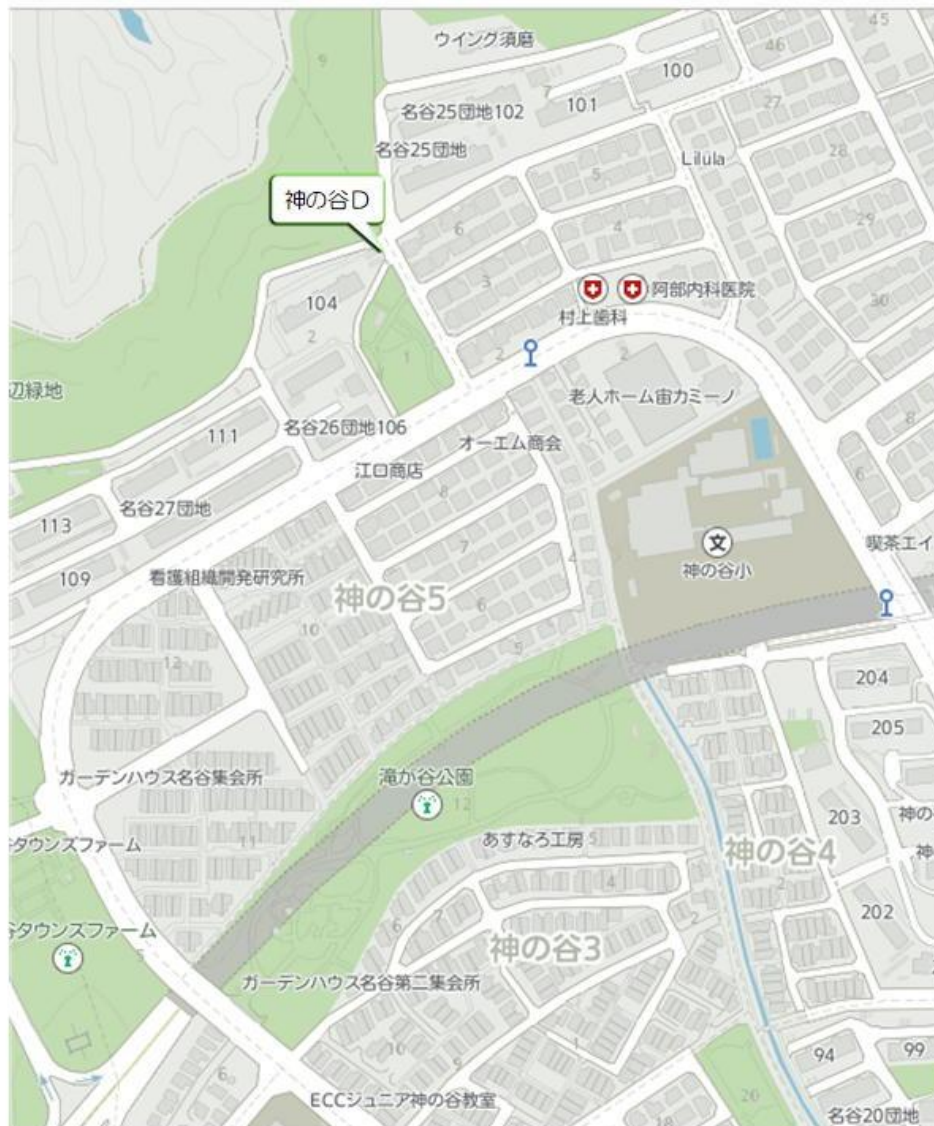

白川台幼稚園 体育教室バス
《神の谷・西落合方面バス停》

白川台幼稚園 体育教室バス 《西落合方面バス停》

白川台幼稚園 体育教室バス 《菅の台・竜が台方面バス停》

白川台幼稚園 体育教室バス 《神の谷1丁目方面バス停》

白川台幼稚園 体育教室バス 《神の谷方面バス停》

白川台幼稚園 体育教室バス
《北落合4・5丁目方面バス停》

白川台幼稚園 体育教室バス 《東白川台方面バス停》

白川台幼稚園 体育教室バス 《中落合方面バス停》

白川台幼稚園 体育教室バス 《名谷駅周辺バス停》

白川台幼稚園 体育教室バス 《南落合方面バス停》

白川台幼稚園 体育教室バス 《名谷駅周辺バス停》

白川台幼稚園 体育教室バス
《北落合1・2丁目方面バス停》