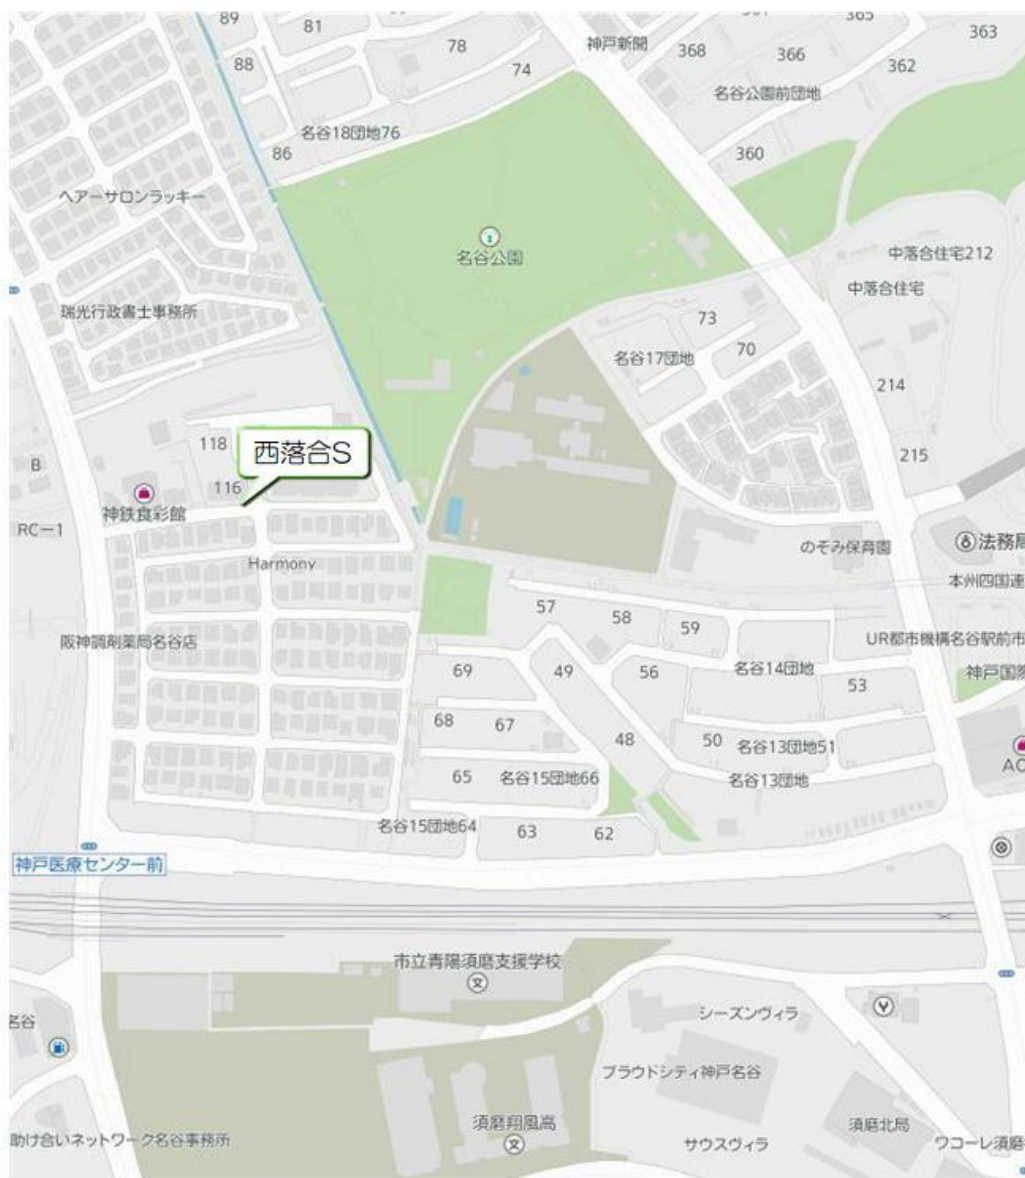

白川台幼稚園 体育教室バス
《神の谷・西落合方面バス停》

白川台幼稚園 体育教室バス 《西落合方面バス停》

白川台幼稚園 体育教室バス 《菅の台・竜が台方面バス停》

白川台幼稚園 体育教室バス 《神の谷1丁目方面バス停》

白川台幼稚園 体育教室バス 《神の谷方面バス停》

白川台幼稚園 体育教室バス
《北落合4・5丁目方面バス停》

白川台幼稚園 体育教室バス 《東白川台方面バス停》

白川台幼稚園 体育教室バス 《中落合方面バス停》

白川台幼稚園 体育教室バス 《名谷駅周辺バス停》

白川台幼稚園 体育教室バス 《南落合方面バス停》

白川台幼稚園 体育教室バス 《名谷駅周辺バス停》

白川台幼稚園 体育教室バス
《北落合1・2丁目方面バス停》