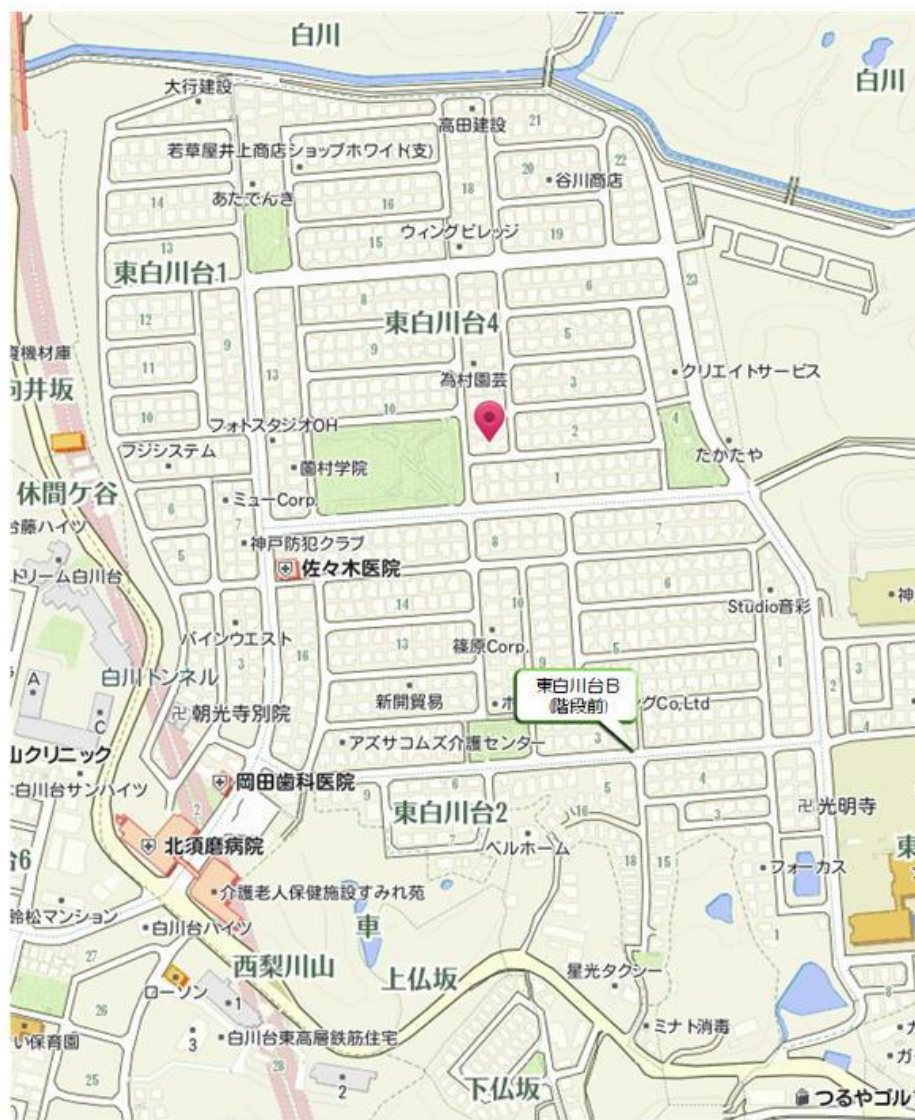

白川台幼稚園 体育教室バス
《神の谷・西落合方面バス停》

白川台幼稚園 体育教室バス 《西落合方面バス停》

白川台幼稚園 体育教室バス 《菅の台・竜が台方面バス停》

白川台幼稚園 体育教室バス 《神の谷1丁目方面バス停》

白川台幼稚園 体育教室バス 《神の谷方面バス停》

白川台幼稚園 体育教室バス
《北落合4・5丁目方面バス停》

白川台幼稚園 体育教室バス 《東白川台方面バス停》

白川台幼稚園 体育教室バス 《中落合方面バス停》

白川台幼稚園 体育教室バス 《名谷駅周辺バス停》

白川台幼稚園 体育教室バス 《南落合方面バス停》

白川台幼稚園 体育教室バス 《名谷駅周辺バス停》

白川台幼稚園 体育教室バス
《北落合1・2丁目方面バス停》