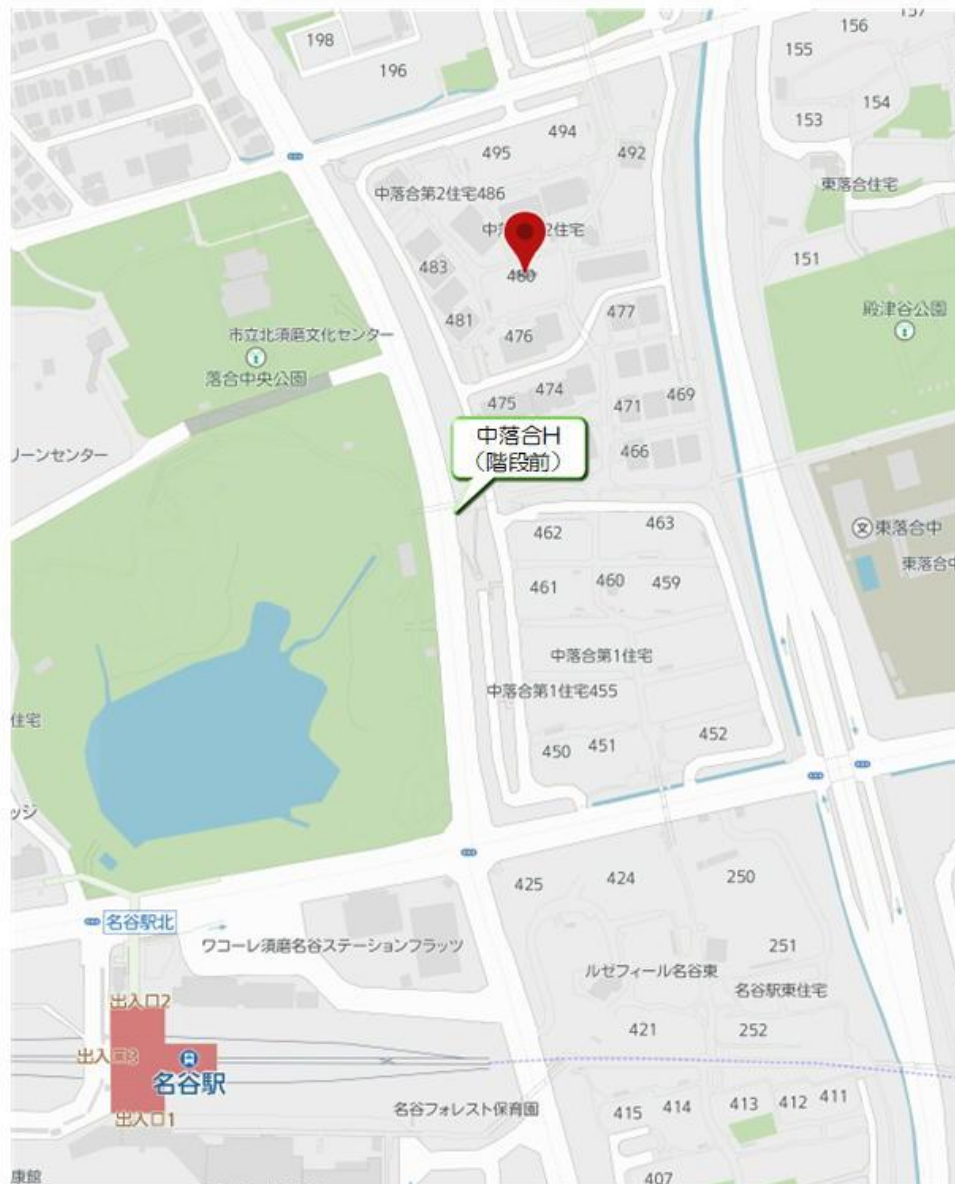

白川台幼稚園 体育教室バス
《神の谷・西落合方面バス停》

白川台幼稚園 体育教室バス 《西落合方面バス停》

白川台幼稚園 体育教室バス 《菅の台・竜が台方面バス停》

白川台幼稚園 体育教室バス 《神の谷1丁目方面バス停》

白川台幼稚園 体育教室バス 《神の谷方面バス停》

白川台幼稚園 体育教室バス
《北落合4・5丁目方面バス停》

白川台幼稚園 体育教室バス 《東白川台方面バス停》

白川台幼稚園 体育教室バス 《中落合方面バス停》

白川台幼稚園 体育教室バス 《名谷駅周辺バス停》

白川台幼稚園 体育教室バス 《南落合方面バス停》

白川台幼稚園 体育教室バス 《名谷駅周辺バス停》

白川台幼稚園 体育教室バス
《北落合1・2丁目方面バス停》