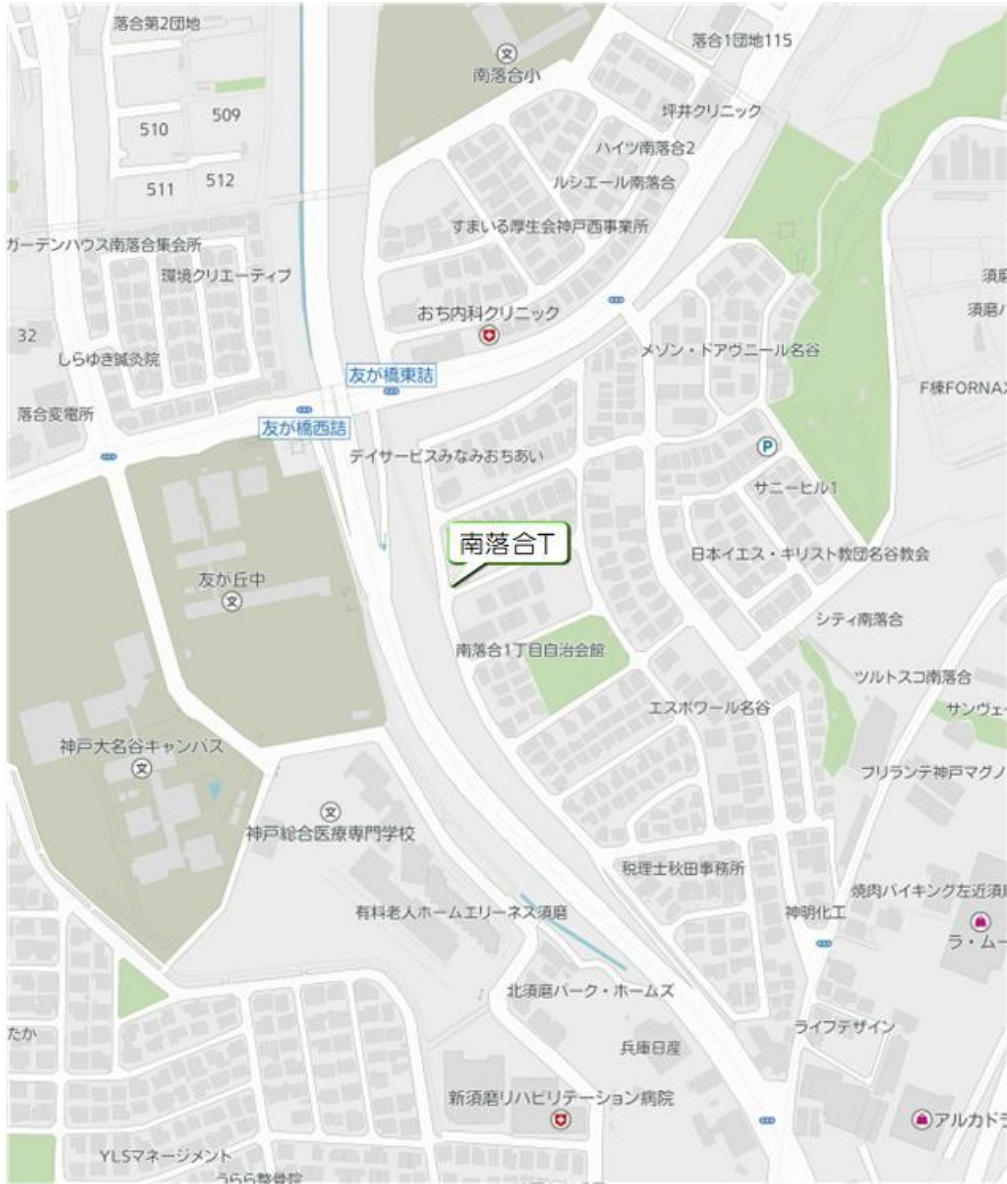

白川台幼稚園 体育教室バス
《神の谷・西落合方面バス停》

白川台幼稚園 体育教室バス 《西落合方面バス停》

白川台幼稚園 体育教室バス 《菅の台・竜が台方面バス停》

白川台幼稚園 体育教室バス 《神の谷1丁目方面バス停》

白川台幼稚園 体育教室バス 《神の谷方面バス停》

白川台幼稚園 体育教室バス
《北落合4・5丁目方面バス停》

白川台幼稚園 体育教室バス 《東白川台方面バス停》

白川台幼稚園 体育教室バス 《中落合方面バス停》

白川台幼稚園 体育教室バス 《名谷駅周辺バス停》

白川台幼稚園 体育教室バス 《南落合方面バス停》

白川台幼稚園 体育教室バス 《名谷駅周辺バス停》

白川台幼稚園 体育教室バス
《北落合1・2丁目方面バス停》