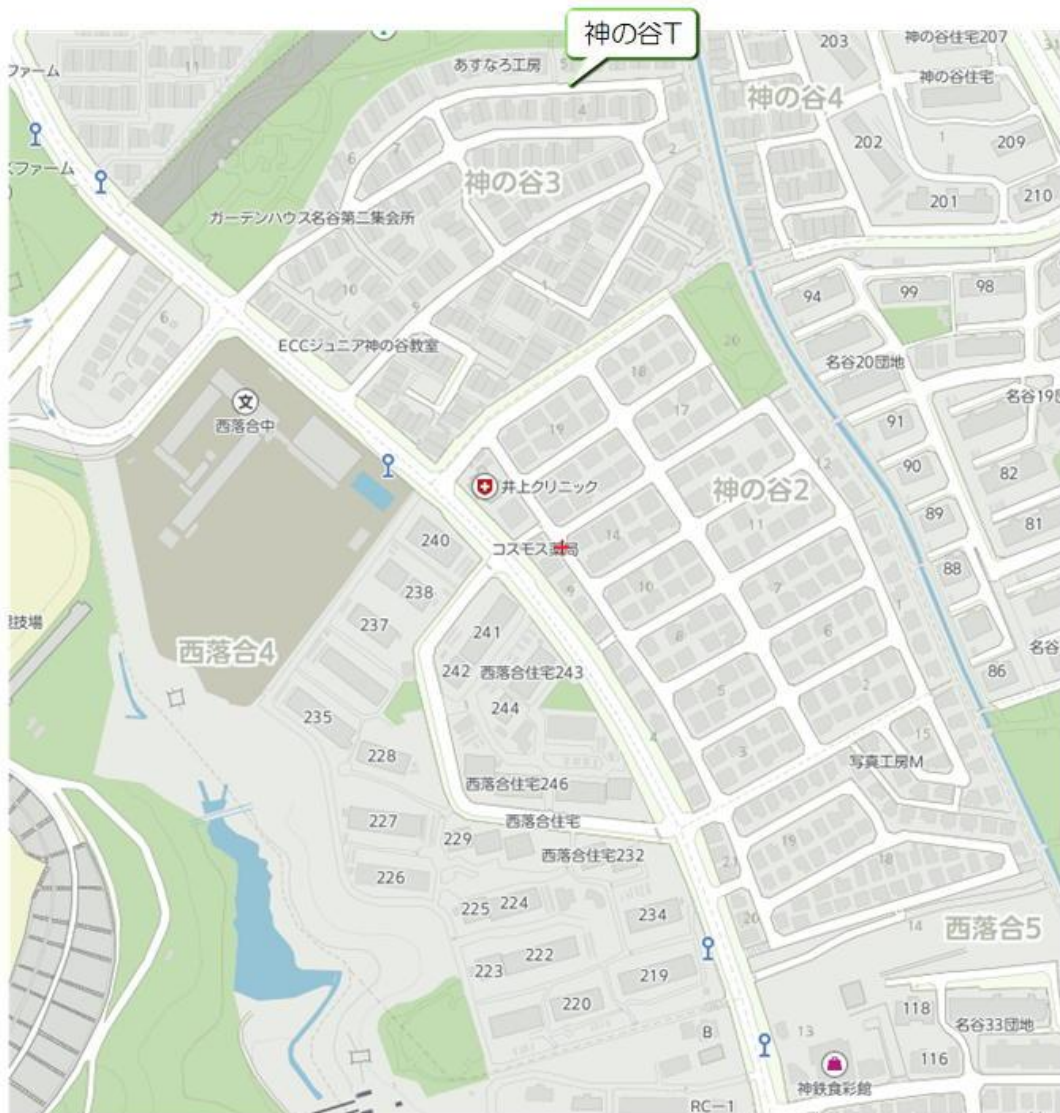

白川台幼稚園 体育教室バス
《神の谷・西落合方面バス停》

白川台幼稚園 体育教室バス 《西落合方面バス停》

白川台幼稚園 体育教室バス 《菅の台・竜が台方面バス停》

白川台幼稚園 体育教室バス 《神の谷1丁目方面バス停》

白川台幼稚園 体育教室バス 《神の谷方面バス停》

白川台幼稚園 体育教室バス
《北落合4・5丁目方面バス停》

白川台幼稚園 体育教室バス 《東白川台方面バス停》

白川台幼稚園 体育教室バス 《中落合方面バス停》

白川台幼稚園 体育教室バス 《名谷駅周辺バス停》

白川台幼稚園 体育教室バス 《南落合方面バス停》

白川台幼稚園 体育教室バス 《名谷駅周辺バス停》

白川台幼稚園 体育教室バス
《北落合1・2丁目方面バス停》